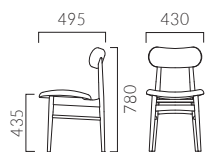

NEW

KERS ケルス

北欧のスタンダードなスタイルと個性的な背の組み合わせ。
良質な天然木の素材感を活かしたデザインです。

フレーム：ブナ無垢材（艶消し仕上げ）
背：ブナ無垢材曲木
重量：A／5.4kg、B／5.5kg

ケルス A 背板

張地ランク

- A 31,100
- B 31,600
- C 32,000
- D 32,400
- S 33,400
- L 34,800
- H 35,900

1N 布地・B-34 (ライトブルー)

ケルス B 背表張

張地ランク

- A 38,400
- B 39,900
- C 40,900
- D 41,700
- S 44,700
- L 47,900
- H 51,300

1N 布地・B-34 (ライトブルー)

ケルスA 5N ¥31,600
張材：レザー・B-25 (No.4)

➤ 脚カット最大寸法：30mm >>P.400

➤ 脚端パーツ：取付可能 >>P.400

◀ケルスB 1N ¥46,400 張材：布地・B-34 (ライトブルー) (柄合わせ張り) ※柄合わせによる価格設定となっています。 テーブル：T30 W2-1800W 900D - YJ-DB (P312)