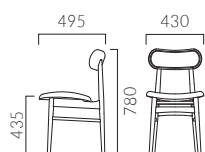

NEW

KERS ケルス

北欧のスタンダードなスタイルと個性的な背の組み合わせ。
良質な天然木の素材感を活かしたデザインです。

フレーム：ブナ無垢材（艶消し仕上げ）
背：ブナ無垢材曲木
重量：A／5.4kg、B／5.5kg

ケルス A 背板

張地ランク

- A 31,100
- B 31,600
- C 32,000
- D 32,400
- S 33,400
- L 34,800
- H 35,900

1N 布地・B-34 (ライトブルー)

ケルス B 背表張

張地ランク

- A 38,400
- B 39,900
- C 40,900
- D 41,700
- S 44,700
- L 47,900
- H 51,300

1N 布地・B-34 (ライトブルー)

ケルスA 5N ¥31,600
張材：レザー・B-25 (No.4)

➤ 脚カット最大寸法：30mm >>P.400

➤ 脚端パーツ：取付可能 >>P.400

◀ケルスB 1N ¥46,400 張材：布地・B-34 (ライトブルー) (柄合わせ張り) ※柄合わせによる価格設定となっています。 テーブル：T30 W2-1800W 900D - YJ-DB (P312)