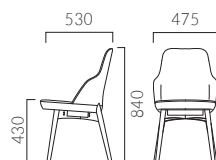

NEW

FELICIE フェリシー

程よい硬さのモールドウレタンフォームを使用したシート。
腰回りのサポート性も高く、長時間での使用も快適です。

フレーム:ブナ無垢材(艶消し仕上げ)
本体:モールドウレタンフォーム
重量:8.3kg

5N 1N

フェリシー

張地ランク

- A 59,300
- B 61,200
- C 62,800
- D 63,800
- S 68,000
- L 72,700
- H 77,300

5N レザー・C-38 (No.5)

フェリシー 1N ¥72,700
張材:布地・センシング (T-7007)

- 脚カット最大寸法:50mm >>P.400
- 脚端パーツ:取付可能 >>P.400

◀フェリシー 1N ¥72,700 張材:布地・センシング (T-7007) テーブル:T09 1N-1800W 900D - GU (P322)