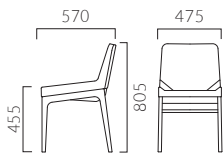

NEW

SERRURIA セルリア

側面のフレームと座面の角度の対比が特徴的なデザイン。
座面はフラットですが、荷重に合わせて適度に沈みこむ快適な掛け心地です。

本体:モールドウレタンフォーム
脚:オーク風突板積層材(艶消し仕上げ)
重量:8.8kg

セルリア

張地ランク

A	60,200
B	62,800
C	64,900
D	65,000
S	69,600
L	74,800
H	80,200

NA レザー・C-12 (No.6)

セルリア 1N ¥64,900
張材:布地・C-29 (ダークブルー)

- 脚カット最大寸法:30mm >>P.400
- 脚端パーツ:取付可能 >>P.400
- カウンタータイプ >>P.208

◀セルリア NA ¥62,800 張材:布地・B-77 (ピンク、オレンジ) テーブル:T09 5N-900W 900D - GF-BL (P322) 右奥のカウンター:セルリアカウンター NA (P208)