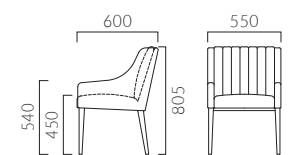

# MORADO モラード

ゆったりと身体を支えるキルティング加工の柔らかい背。  
落ち着いた雰囲気合い、空間に寛ぎの場をつくれます。

フレーム: プナ無垢材  
座下: ベルト  
重量: M / 8.4kg, W / 10.9kg

5N レザー・C-22 (No.1) ×布地・D-19 (ライトブラウン)

## モラード M 肘無

張地ランク

- A 77,900
- B 81,400
- C 84,200
- D 85,900
- S 93,200
- L 101,400
- H 109,500

5N レザー・C-22 (No.1) ×布地・D-19 (ライトブラウン)

## モラード W 肘付

張地ランク

- A 103,300
- B 107,600
- C 111,000
- D 113,300
- S 122,600
- L 133,000
- H 143,500

※ランク価格にツートン張りは含まれません。掲載以外のツートン張りにつきましては別途お見積もりいたします。

➤ 脚カット最大寸法: 50mm >>P.400

➤ 脚端パーツ: 取付可能 >>P.400