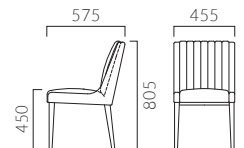

# MORADO モラード

ゆったりと身体を支えるキルティング加工の柔らかい背。  
落ち着いた雰囲気合い、空間に寛ぎの場をつくれます。

フレーム: プナ無垢材  
座下: ベルト  
重量: M / 8.4kg, W / 10.9kg

5N レザー・C-22 (No.1) ×布地・D-19 (ライトブラウン)

## モラード M 肘無

張地ランク

- A 77,900
- B 81,400
- C 84,200
- D 85,900
- S 93,200
- L 101,400
- H 109,500

5N レザー・C-22 (No.1) ×布地・D-19 (ライトブラウン)

## モラード W 肘付

張地ランク

- A 103,300
- B 107,600
- C 111,000
- D 113,300
- S 122,600
- L 133,000
- H 143,500

※ランク価格にツートン張りは含まれません。掲載以外のツートン張りにつきましては別途お見積もりいたします。

➤ 脚カット最大寸法: 50mm >>P.400

➤ 脚端パーツ: 取付可能 >>P.400