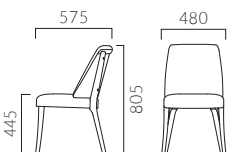

▲ソフィB 1N ¥65,400 張材:布地・B-18 (イエロー) テーブル:T30 W2-900W 900D - GF-BL (P312)

▲ソフィA 5N ¥72,800 張材:布地・C-29 (グレー)

ソフィ A 背表:張り/背裏:突板

張地ランク

- A 68,500
- B 70,800
- C 72,800
- D 74,100
- S 79,300
- L 85,100
- H 90,900

5N 布地・B-18 (グレー)

ソフィ B 背:張ぐるみ

張地ランク

- A 62,900
- B 65,400
- C 67,400
- D 68,800
- S 74,300
- L 80,400
- H 86,500

5N 布地・B-18 (グレー)

Ⓞ 脚端パーツ:取付可能 >>P.400

SOFIE ソフィ

細身のフレームにボリュームのあるクッションの組み合わせ。柔らかく包まれるような掛け心地です。

フレーム:ブナ無垢材 (艶消し仕上げ)

座下:ベルト

背板:A/ブナ突板成型合板

重量:A/7.1kg、B/7.0kg