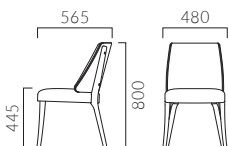

▲ソフィB 1N ¥65,400 張材:布地・B-18 (イエロー) テーブル:T30 W2-900W 900D - GF-BL (P312)

▲ソフィA 5N ¥72,800 張材:布地・C-29 (グレー)

ソフィ A 背表:張り/背裏:突板

張地ランク

- A 68,500
- B 70,800
- C 72,800
- D 74,100
- S 79,300
- L 85,100
- H 90,900

5N 布地・B-18 (グレー)

ソフィ B 背:張ぐるみ

張地ランク

- A 62,900
- B 65,400
- C 67,400
- D 68,800
- S 74,300
- L 80,400
- H 86,500

5N 布地・B-18 (グレー)

Ⓞ 脚端パーツ:取付可能 >>P.400

SOFIE ソフィ

細身のフレームにボリュームのあるクッションの組み合わせ。柔らかく包まれるような掛け心地です。

フレーム:ブナ無垢材 (艶消し仕上げ)

座下:ベルト

背板:A/ブナ突板成型合板

重量:A/7.1kg、B/7.0kg