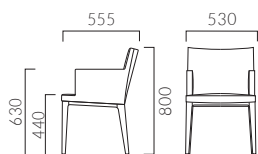

▲マロウM 1N ¥66,600 マロウW 1N ¥96,900 張材:布地・D-19(スモークグレー)

MALLOW マロウ

軽量で移動の容易な張りぐるみスタイル。
弾性シートによって着座時の体圧が分散され疲れにくい構造です。

マロウ M 肘無

張地ランク

- A 62,700
- B 64,500
- C 65,600
- D 66,600
- S 67,100
- L 70,600
- H 74,000

3N 布地・D-19(アイボリー)

フレーム: プナ無垢材
座下: 弾性シート
重量: M / 5.0kg、W / 7.0kg

マロウ W 肘付

張地ランク

- A 90,700
- B 94,100
- C 95,400
- D 96,900
- S 101,400
- L 108,500
- H 115,800

3N 布地・D-19(アイボリー)

▶ 脚端パーツ: 取付可能 >>P.400