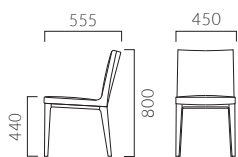

▲マロウM 1N ¥66,600 マロウW 1N ¥96,900 張材:布地・D-19(スモークグレー)

MALLOW マロウ

軽量で移動の容易な張りぐるみスタイル。
弾性シートによって着座時の体圧が分散され疲れにくい構造です。

マロウ M 肘無

張地ランク

- A 62,700
- B 64,500
- C 65,600
- D 66,600
- S 67,100
- L 70,600
- H 74,000

3N 布地・D-19(アイボリー)

フレーム: プナ無垢材
座下: 弾性シート
重量: M / 5.0kg、W / 7.0kg

マロウ W 肘付

張地ランク

- A 90,700
- B 94,100
- C 95,400
- D 96,900
- S 101,400
- L 108,500
- H 115,800

3N 布地・D-19(アイボリー)

▶ 脚端パーツ: 取付可能 >>P.400