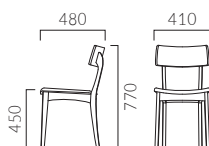

ADES アデス

オークの美しい木目とマッチするカフェスタイル。
アンティーク調の仕上げを追加しました。

フレーム: オーク無垢材 (艶消し仕上げ)
背: オーク突板成型合板
重量: 5.2kg

アデス

張地ランク

- A 32,900
- B 33,500
- C 34,000
- D 34,300
- S 35,700
- L 37,200
- H 38,500

NA 布地・C-42 (ライトブラウン)

アデス AC ¥34,000
張材: レザー・C-32 (No.6)

- 脚カット最大寸法: 50mm >>P.400
- 脚端パーツ: 取付可能 >>P.400
- カウンタータイプ >>P.216

◀アデス NA ¥34,000 張材: 布地・C-42 (ライトブラウン) テーブル: TB3029-GF-BL (P325) 奥のカウンターチェア: アデスカウンター NA (P216)

※アンティーク仕上げは色むらが製品毎に異なり、フレームに節が入ることがあります。

この頁の商品はグリーン購入法適合品です。