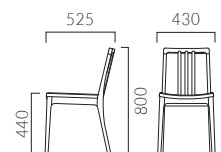

## ルスカ

張地ランク

- A 39,300
- B 40,300
- C 41,300
- D 41,800
- S 44,200
- L 46,900
- H 49,500

- ▶ 脚カット最大寸法:70mm >>P.400
- ▶ 脚端パーツ:取付可能 >>P.400
- ▶ カウンタータイプ >>P.222