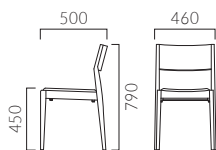

### テクラ M 肘無

張地ランク

- A 37,200
- B 38,100
- C 38,500
- D 38,900
- S 40,100
- L 41,400
- H 42,800

1N 布地・C-53 (ベージュ)

背を支える緩やかな曲面のバックレスト。

シンプルなデザインでスタッキングができ、多様なスペースへの提案が可能です。

フレーム:ブナ無垢材

背:ブナ突板成型合板

スタッキング可能 (M・W共) (床積4脚)

重量:M/6.0kg、W/6.9kg