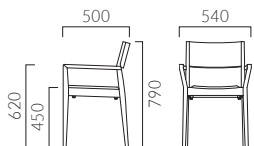

### テクラ M 肘無

張地ランク

- A 37,200
- B 38,100
- C 38,500
- D 38,900
- S 40,100
- L 41,400
- H 42,800

1N 布地・C-53 (ベージュ)

背を支える緩やかな曲面のバックレスト。

シンプルなデザインでスタッキングができ、多様なスペースへの提案が可能です。

フレーム:ブナ無垢材

背:ブナ突板成型合板

スタッキング可能 (M・W共) (床積4脚)

重量:M/6.0kg、W/6.9kg

### テクラ W 肘付

張地ランク

- A 45,900
- B 46,700
- C 47,100
- D 47,500
- S 48,800
- L 50,100
- H 51,500

1N 布地・C-53 (ベージュ)

➤ 脚カット最大寸法:100mm >>P.400

➤ 脚端パーツ:取付可能 >>P.400

➤ 専用台車積載数:6脚 (PA 9010) >>P.400