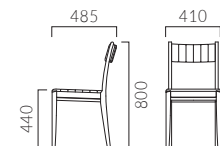

1N 布地・B-18(グレー)

プレリア A 背張無

張地ランク

- A 41,900
- B 42,500
- C 43,100
- D 43,600
- S 45,300
- L 47,100
- H 49,000

1N 布地・B-18(グレー)

プレリア B 背張有

張地ランク

- A 45,500
- B 46,500
- C 47,100
- D 47,500
- S 49,400
- L 51,500
- H 53,600