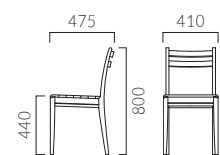

▲プレリアNA ¥42,500 プレリアNA ¥46,500 張材:布地・B-18(イエロー) テーブル:TB3049-GV-BL(P325)

PRAIRIE プレリア

爽やかなホワイトアッシュ無垢材を活かすシンプルな構造。
交換可能なキルティングクッションも魅力です。

フレーム:ホワイトアッシュ無垢材(艶消し仕上げ)
座下:弾性シート
重量:A/3.5kg、B/3.6kg

背・座の張りは面ファスナー固定ですので、
交換が容易にできます。

1N 布地・B-18(グレー)

プレリア A 背張無

張地ランク

- A 41,900
- B 42,500
- C 43,100
- D 43,600
- S 45,300
- L 47,100
- H 49,000

1N 布地・B-18(グレー)

プレリア B 背張有

張地ランク

- A 45,500
- B 46,500
- C 47,100
- D 47,500
- S 49,400
- L 51,500
- H 53,600