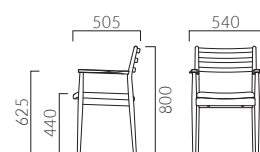

▲コリウスWA NA-OA ¥49,100 張材:レザー・C-38 (No.9) テーブル:TB3006-LG-5N (P325)

コリウス MA 肘無・背張無

張地ランク	BC	OA
A	33,600	46,800
B	34,300	47,400
C	35,000	48,200
D	35,200	48,400
S	36,600	50,200
L	38,100	51,800
H	39,600	53,700

1N-BC レザー・C-50 (No.1)

コリウス WA 肘付・背張無

張地ランク	BC	OA
A	41,100	47,900
B	41,700	48,600
C	42,200	49,100
D	42,600	49,500
S	44,000	50,900
L	45,600	52,400
H	47,000	53,900

1N-BC レザー・C-50 (No.1)

コリウス MB 肘無・背張有

張地ランク	BC	OA
A	41,900	47,100
B	43,000	48,200
C	44,000	49,200
D	44,700	49,800
S	47,400	52,600
L	50,200	55,300
H	53,000	58,200

5N-BC 布地・B-18 (ブラウン)

コリウス WB 肘付・背張有

張地ランク	BC	OA
A	48,100	54,800
B	49,200	56,300
C	50,200	57,300
D	50,800	57,900
S	53,600	60,700
L	56,500	63,400
H	59,100	66,300

5N-BC 布地・B-18 (ブラウン)

COLEUS コリウス

温かみのある木の質感を存分に感じられる北欧モダンのスタイル。
細く滑らかなフレームは優しい使い心地で、2種類の木から選べます。

フレーム:BC・ブナ無垢材/OA・オーク無垢材(艶消し仕上げ)
重量:MA-BC/5.1kg、WA-BC/5.9kg、MA-OA/5.5kg、WA-OA/6.4kg
※Bタイプ(背張有)は、Aタイプの+0.1kgです。

Bタイプの背クッションは面ファスナー固定です。
容易に脱着ができます。

脚カット最大寸法:100mm >>P.400

脚端パーツ:取付可能 >>P.400