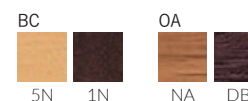

Bタイプの背クッションは面ファスナー固定です。
容易に脱着ができます。

脚カット最大寸法:100mm >>P.400

脚端パーツ:取付可能 >>P.400