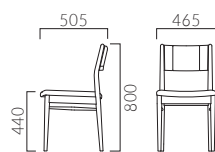

▲コリウスWA NA-OA ¥49,100 張材:レザー・C-38 (No.9) テーブル:TB3006-LG-5N (P325)

コリウス MA 肘無・背張無

張地ランク	BC	OA
A	33,600	46,800
B	34,300	47,400
C	35,000	48,200
D	35,200	48,400
S	36,600	50,200
L	38,100	51,800
H	39,600	53,700

1N-BC レザー・C-50 (No.1)

コリウス WA 肘付・背張無

張地ランク	BC	OA
A	41,100	47,900
B	41,700	48,600
C	42,200	49,100
D	42,600	49,500
S	44,000	50,900
L	45,600	52,400
H	47,000	53,900

1N-BC レザー・C-50 (No.1)

コリウス MB 肘無・背張有

張地ランク	BC	OA
A	41,900	47,100
B	43,000	48,200
C	44,000	49,200
D	44,700	49,800
S	47,400	52,600
L	50,200	55,300
H	53,000	58,200

5N-BC 布地・B-18 (ブラウン)

コリウス WB 肘付・背張有

張地ランク	BC	OA
A	48,100	54,800
B	49,200	56,300
C	50,200	57,300
D	50,800	57,900
S	53,600	60,700
L	56,500	63,400
H	59,100	66,300

5N-BC 布地・B-18 (ブラウン)

COLEUS コリウス

温かみのある木の質感を存分に感じられる北欧モダンのスタイル。
細く滑らかなフレームは優しい使い心地で、2種類の木から選べます。

フレーム:BC・ブナ無垢材/OA・オーク無垢材(艶消し仕上げ)
重量:MA-BC/5.1kg、WA-BC/5.9kg、MA-OA/5.5kg、WA-OA/6.4kg
※Bタイプ(背張有)は、Aタイプの+0.1kgです。

Bタイプの背クッションは面ファスナー固定です。
容易に脱着ができます。

脚カット最大寸法:100mm >>P.400

脚端パーツ:取付可能 >>P.400