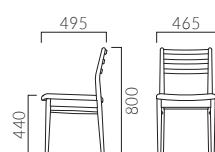

▲コリウスWA NA-OA ¥49,100 張材:レザー・C-38 (No.9) テーブル:TB3006-LG-5N (P325)

コリウス MA 肘無・背張無

張地ランク	BC	OA
A	33,600	46,800
B	34,300	47,400
C	35,000	48,200
D	35,200	48,400
S	36,600	50,200
L	38,100	51,800
H	39,600	53,700

1N-BC レザー・C-50 (No.1)

コリウス WA 肘付・背張無

張地ランク	BC	OA
A	41,100	47,900
B	41,700	48,600
C	42,200	49,100
D	42,600	49,500
S	44,000	50,900
L	45,600	52,400
H	47,000	53,900

1N-BC レザー・C-50 (No.1)

コリウス MB 肘無・背張有

張地ランク	BC	OA
A	41,900	47,100
B	43,000	48,200
C	44,000	49,200
D	44,700	49,800
S	47,400	52,600
L	50,200	55,300
H	53,000	58,200

5N-BC 布地・B-18 (ブラウン)

コリウス WB 肘付・背張有

張地ランク	BC	OA
A	48,100	54,800
B	49,200	56,300
C	50,200	57,300
D	50,800	57,900
S	53,600	60,700
L	56,500	63,400
H	59,100	66,300

5N-BC 布地・B-18 (ブラウン)

COLEUS コリウス

温かみのある木の質感を存分に感じられる北欧モダンのスタイル。
細く滑らかなフレームは優しい使い心地で、2種類の木から選べます。

フレーム:BC・ブナ無垢材/OA・オーク無垢材(艶消し仕上げ)
重量:MA-BC/5.1kg、WA-BC/5.9kg、MA-OA/5.5kg、WA-OA/6.4kg
※Bタイプ(背張有)は、Aタイプの+0.1kgです。

Bタイプの背クッションは面ファスナー固定です。
容易に脱着ができます。

脚カット最大寸法:100mm >>P.400

脚端パーツ:取付可能 >>P.400