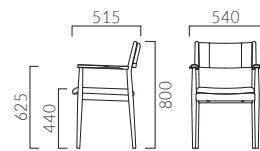

▲コリウスWA NA-OA ¥49,100 張材:レザー・C-38 (No.9) テーブル:TB3006-LG-5N (P325)

コリウス MA 肘無・背張無

張地ランク	BC	OA
A	33,600	46,800
B	34,300	47,400
C	35,000	48,200
D	35,200	48,400
S	36,600	50,200
L	38,100	51,800
H	39,600	53,700

1N-BC レザー・C-50 (No.1)

コリウス WA 肘付・背張無

張地ランク	BC	OA
A	41,100	47,900
B	41,700	48,600
C	42,200	49,100
D	42,600	49,500
S	44,000	50,900
L	45,600	52,400
H	47,000	53,900

1N-BC レザー・C-50 (No.1)

コリウス MB 肘無・背張有

張地ランク	BC	OA
A	41,900	47,100
B	43,000	48,200
C	44,000	49,200
D	44,700	49,800
S	47,400	52,600
L	50,200	55,300
H	53,000	58,200

5N-BC 布地・B-18 (ブラウン)

コリウス WB 肘付・背張有

張地ランク	BC	OA
A	48,100	54,800
B	49,200	56,300
C	50,200	57,300
D	50,800	57,900
S	53,600	60,700
L	56,500	63,400
H	59,100	66,300

5N-BC 布地・B-18 (ブラウン)

COLEUS コリウス

温かみのある木の質感を存分に感じられる北欧モダンのスタイル。
細く滑らかなフレームは優しい使い心地で、2種類の木から選べます。

フレーム:BC・ブナ無垢材/OA・オーク無垢材(艶消し仕上げ)
重量:MA-BC/5.1kg、WA-BC/5.9kg、MA-OA/5.5kg、WA-OA/6.4kg
※Bタイプ(背張有)は、Aタイプの+0.1kgです。

Bタイプの背クッションは面ファスナー固定です。
容易に脱着ができます。

脚カット最大寸法:100mm >>P.400

脚端パーツ:取付可能 >>P.400