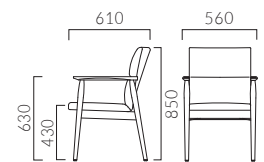

# MARTHE マルト

木の温もりを感じる北欧スタイル。  
高めでゆったりとカーブした背は快適なサポート性があります。

フレーム: プナ無垢材(艶消し仕上げ)  
重量: 11.3kg

1N 布地・D-19(アイボリー)

## マルト

- 張地ランク
- A 54,800
  - B 56,700
  - C 57,400
  - D 58,000
  - S 61,100
  - L 64,900
  - H 69,500

▶ 脚カット最大寸法: 50mm >>P.400