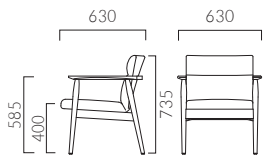

▲アルメルLW 1N ¥65,500 アルメルLNW 1N ¥132,200 張材:レザー・B-25 (No.3) テーブル:TB2393-UF (P367)

アルメル LW ローバック・一人掛

張地ランク

- A 63,100
- B 65,500
- C 67,300
- D 67,500
- S 71,200
- L 76,200
- H 80,800

5N 布地・D-54 (ブラウン)

アルメル LNW ローバック・二人掛

張地ランク

- A 127,900
- B 132,200
- C 135,600
- D 136,500
- S 144,400
- L 154,100
- H 158,800

5N 布地・D-54 (ブラウン)

アルメル HW ハイバック・一人掛

張地ランク

- A 63,100
- B 65,500
- C 67,300
- D 67,500
- S 71,200
- L 76,200
- H 80,800

5N 布地・D-54 (ブラウン)

アルメル HNW ハイバック・二人掛

張地ランク

- A 127,900
- B 132,200
- C 135,600
- D 136,500
- S 144,400
- L 154,100
- H 158,800

5N 布地・D-54 (ブラウン)

ARMELLE アルメル

背の高さが選べるラウンジチェア。
ゆったりとした時間を過ごせる柔らかな掛け心地です。

フレーム: プナ無垢材 (艶消し仕上げ)
重量: LW / 13.2kg, LNW / 22.5kg,
HW / 13.7kg, HNW / 23.5kg

▶ 脚カット最大寸法: 50mm >>P.400 ※LNW/HNWは除く