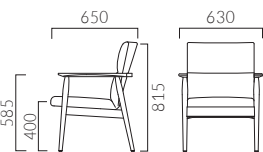

▲アルメルLW 1N ¥65,500 アルメルLNW 1N ¥132,200 張材:レザー・B-25 (No.3) テーブル:TB2393-UF (P367)

アルメル LW ローバック・一人掛

張地ランク

- A 63,100
- B 65,500
- C 67,300
- D 67,500
- S 71,200
- L 76,200
- H 80,800

5N 布地・D-54 (ブラウン)

アルメル LNW ローバック・二人掛

張地ランク

- A 127,900
- B 132,200
- C 135,600
- D 136,500
- S 144,400
- L 154,100
- H 158,800

5N 布地・D-54 (ブラウン)

アルメル HW ハイバック・一人掛

張地ランク

- A 63,100
- B 65,500
- C 67,300
- D 67,500
- S 71,200
- L 76,200
- H 80,800

5N 布地・D-54 (ブラウン)

アルメル HNW ハイバック・二人掛

張地ランク

- A 127,900
- B 132,200
- C 135,600
- D 136,500
- S 144,400
- L 154,100
- H 158,800

5N 布地・D-54 (ブラウン)

ARMELLE アルメル

背の高さが選べるラウンジチェア。
ゆったりとした時間を過ごせる柔らかな掛け心地です。

フレーム: プナ無垢材 (艶消し仕上げ)
重量: LW / 13.2kg, LNW / 22.5kg,
HW / 13.7kg, HNW / 23.5kg