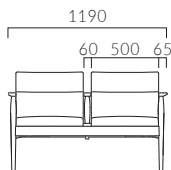

▲アルメルLW 1N ¥65,500 アルメルLNW 1N ¥132,200 張材:レザー・B-25 (No.3) テーブル:TB2393-UF (P367)

アルメル LW ローバック・一人掛

張地ランク

- A 63,100
- B 65,500
- C 67,300
- D 67,500
- S 71,200
- L 76,200
- H 80,800

5N 布地・D-54 (ブラウン)

アルメル LNW ローバック・二人掛

張地ランク

- A 127,900
- B 132,200
- C 135,600
- D 136,500
- S 144,400
- L 154,100
- H 158,800

5N 布地・D-54 (ブラウン)

アルメル HW ハイバック・一人掛

張地ランク

- A 63,100
- B 65,500
- C 67,300
- D 67,500
- S 71,200
- L 76,200
- H 80,800

5N 布地・D-54 (ブラウン)

アルメル HNW ハイバック・二人掛

張地ランク

- A 127,900
- B 132,200
- C 135,600
- D 136,500
- S 144,400
- L 154,100
- H 158,800

5N 布地・D-54 (ブラウン)

ARMELLE アルメル

背の高さが選べるラウンジチェア。
ゆったりとした時間を過ごせる柔らかな掛け心地です。

フレーム: プナ無垢材 (艶消し仕上げ)
重量: LW / 13.2kg, LNW / 22.5kg,
HW / 13.7kg, HNW / 23.5kg

▶ 脚カット最大寸法: 50mm >>P.400 ※LNW/HNWは除く