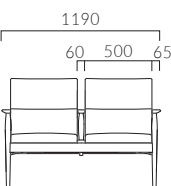

▲アルメルLW 1N ¥65,500 アルメルLNW 1N ¥132,200 張材:レザー・B-25 (No.3) テーブル:TB2393-UF (P367)

アルメル LW ローバック・一人掛

張地ランク

- A 63,100
- B 65,500
- C 67,300
- D 67,500
- S 71,200
- L 76,200
- H 80,800

5N 布地・D-54 (ブラウン)

アルメル LNW ローバック・二人掛

張地ランク

- A 127,900
- B 132,200
- C 135,600
- D 136,500
- S 144,400
- L 154,100
- H 158,800

5N 布地・D-54 (ブラウン)

アルメル HW ハイバック・一人掛

張地ランク

- A 63,100
- B 65,500
- C 67,300
- D 67,500
- S 71,200
- L 76,200
- H 80,800

5N 布地・D-54 (ブラウン)

アルメル HNW ハイバック・二人掛

張地ランク

- A 127,900
- B 132,200
- C 135,600
- D 136,500
- S 144,400
- L 154,100
- H 158,800

5N 布地・D-54 (ブラウン)

ARMELLE アルメル

背の高さが選べるラウンジチェア。
ゆったりとした時間を過ごせる柔らかな掛け心地です。

フレーム: プナ無垢材 (艶消し仕上げ)
重量: LW / 13.2kg, LNW / 22.5kg,
HW / 13.7kg, HNW / 23.5kg

▶ 脚カット最大寸法: 50mm >>P.400 ※LNW/HNWは除く