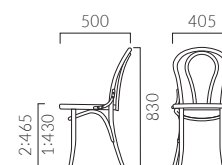

▲オルキス2 NA ¥58,800 張材:レザー・A-80 (No.70)

ORCHIS オルキス

美しいフレームラインの伝統的なデザイン。
カラーバリエーションの豊富さも魅力です。

フレーム: プナ無垢材
重量: 1/3.2kg, 2/4.2kg

Option Color (¥10,500 UP)
オプションでカラーがたくさん選べます。

※ご指定の色での塗装仕上げも承ります。
詳しくは担当者までご相談ください。

1 DB

オルキス

張地ランク

A	58,800
B	59,400
C	60,000
D	60,200
S	61,800
L	64,100
H	66,500
プライウッド	52,400

1: プライウッド 2: 張座

- ▶ 脚カット最大寸法: 50mm >>P.400
- ▶ 脚端パーツ: 取付可能 >>P.400
- ▶ カウンタータイプ >>P.226