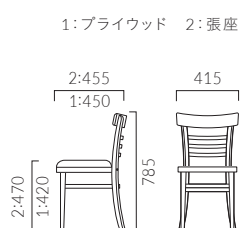

▲リカータ1 NA ¥36,900

LICATA リカータ

カフェチェアのスタンダード。
親しみのある空間づくりの定番チェアです。

フレーム：ブナ無垢材
重量：1/5.1kg、2/6.1kg

リカータ

張地ランク

A	41,700
B	42,200
C	43,500
D	43,700
S	45,500
L	47,400
H	49,700
プライウッド	36,900

2 DB レザー・C-32 (No.1)

- 脚カット最大寸法:70mm >>P.400
- 脚端パーツ:取付可能 >>P.400
- カウンタータイプ >>P.229