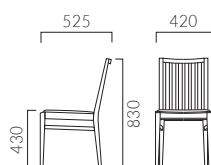

▲カーユ 5N ¥32,100 張材：レザー・A-80 (No.24)

CAILLE カーユ

背の棧は幅の広い板材で背あたりをよくし、
スリムで軽快な印象を与えます。

フレーム：ブナ無垢材
重量：5.0kg

カーユ

- 張地ランク
- A 32,100
 - B 32,600
 - C 32,900
 - D 33,100
 - S 34,100
 - L 35,100
 - H 36,600

1N レザー・A-80 (No.24)