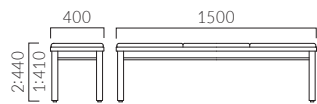

## タウロ N 二人掛

張地ランク

- A 78,100
- B 79,500
- C 80,300
- D 80,900
- S 83,200
- L 85,800
- H 88,300
- 板座 64,900

1:板座 2:張座

1 5NL

## タウロ E 三人掛

張地ランク

- A 105,700
- B 107,300
- C 108,600
- D 109,500
- S 112,900
- L 116,700
- H 120,700
- 板座 85,700

1:板座 2:張座

1 5NL

▲タウロE2 5NL ¥108,600 張材:布地・C-42(ダークグレー)

# SAKUMA サクマ

フレーム:ラバーウッド無垢材  
 重量:4.0kg、カウンター/5.5kg

## サクマカウンター

張地ランク

- A 30,500
- B 31,100
- C 31,500
- D 32,200
- S 33,500
- L 35,600
- H 37,500

NA レザー・A-80 (No.88)

➤ 脚カット最大寸法:100(200)mm >>P.400  
 ※()内はカウンタータイプ

➤ 脚端パーツ:取付可能 >>P.400