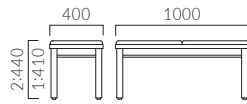

# TAURO タウロ

フレーム:ラバーウッド無垢材  
 座:表面材・メラミン化粧板/縁材・ABS樹脂  
 重量:N1/14.4kg、N2/17.4kg、E1/20.2kg、E2/24.7kg

## タウロ N 二人掛

張地ランク

- A 78,100
- B 79,500
- C 80,300
- D 80,900
- S 83,200
- L 85,800
- H 88,300
- 板座 64,900

1:板座 2:張座

1 5NL

## サクマ

張地ランク

- A 25,900
- B 27,000
- C 27,600
- D 27,800
- S 30,400
- L 31,700
- H 33,800

NA レザー・A-80 (No.88)

## サクマカウンター

張地ランク

- A 30,500
- B 31,100
- C 31,500
- D 32,200
- S 33,500
- L 35,600
- H 37,500

NA レザー・A-80 (No.88)

➤ 脚カット最大寸法:100(200)mm >>P.400  
 ※()内はカウンタータイプ

➤ 脚端パーツ:取付可能 >>P.400