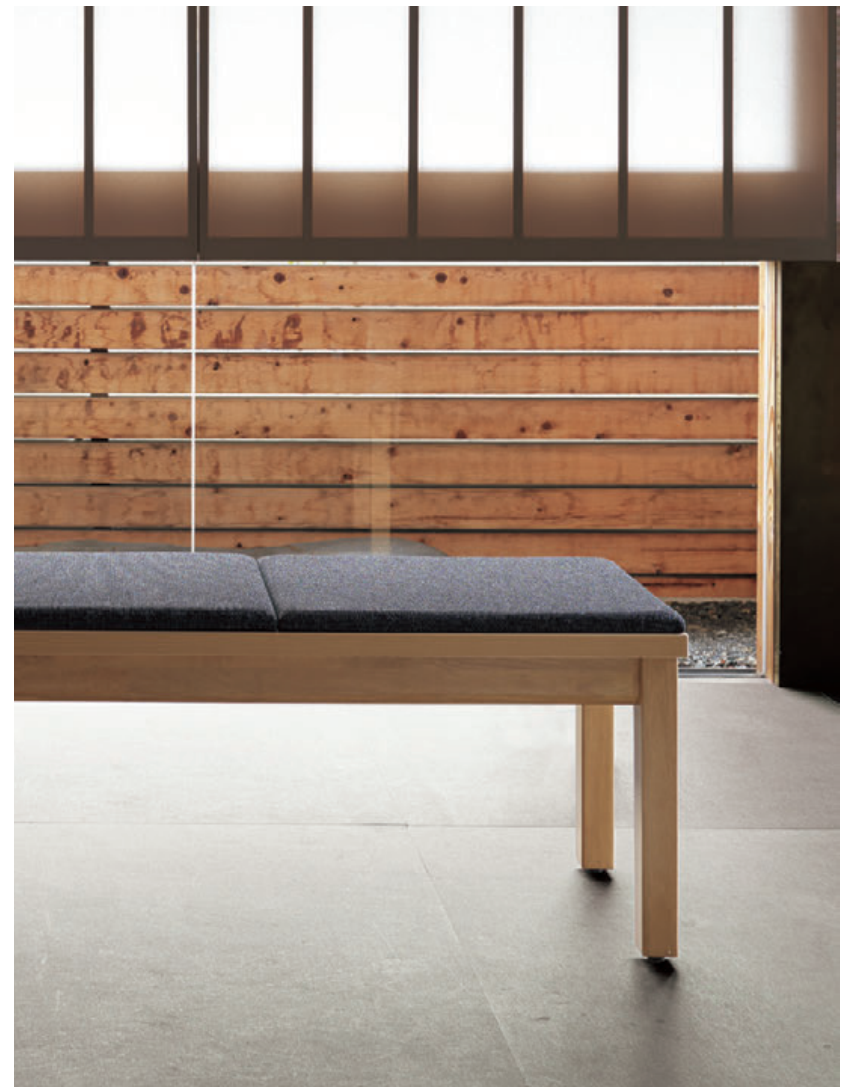

## タウロ E 三人掛

張地ランク

- A 105,700
- B 107,300
- C 108,600
- D 109,500
- S 112,900
- L 116,700
- H 120,700
- 板座 85,700

1:板座 2:張座

1 5NL

▲タウロE2 5NL ¥108,600 張材:布地・C-42(ダークグレー)