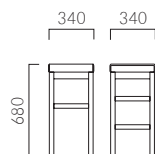

# SAKUMA サクマ

フレーム:ラバーウッド無垢材  
 重量:4.0kg、カウンター/5.5kg

## サクマ

張地ランク

- A 25,900
- B 27,000
- C 27,600
- D 27,800
- S 30,400
- L 31,700
- H 33,800

NA レザー・A-80 (No.88)

## サクマカウンター

張地ランク

- A 30,500
- B 31,100
- C 31,500
- D 32,200
- S 33,500
- L 35,600
- H 37,500

NA レザー・A-80 (No.88)

➤ 脚カット最大寸法:100(200)mm >>P.400  
 ※()内はカウンタータイプ

➤ 脚端パーツ:取付可能 >>P.400