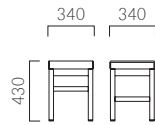

## タウロ N 二人掛

張地ランク

- A 78,100
- B 79,500
- C 80,300
- D 80,900
- S 83,200
- L 85,800
- H 88,300
- 板座 64,900

1:板座 2:張座

1 5NL

# SAKUMA サクマ

フレーム:ラバーウッド無垢材  
 重量:4.0kg、カウンター/5.5kg

## サクマ

張地ランク

- A 25,900
- B 27,000
- C 27,600
- D 27,800
- S 30,400
- L 31,700
- H 33,800

NA レザー・A-80 (No.88)

## サクマカウンター

張地ランク

- A 30,500
- B 31,100
- C 31,500
- D 32,200
- S 33,500
- L 35,600
- H 37,500

NA レザー・A-80 (No.88)

➤ 脚カット最大寸法:100(200)mm >>P.400  
 ※()内はカウンタータイプ

➤ 脚端パーツ:取付可能 >>P.400