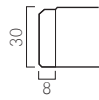

▲TB1775-MH ¥103,800 チェア:フィコ 1N (P68)

▲ZT9867 ¥81,400

TB1732-MH series

和風テーブル

ベーシックな4本脚テーブル。
どんなイスでも組み合わせやすいデザインです。

天板:表面材・メラミン化粧板
縁材・ラバーウッド無垢材
脚:ラバーウッド無垢材
(テーブルのみアジャスター付)

テーブル 700H	600×600	TB1732-MH	TB1752-MH	TB1772-MH	TB7722-MH	57,200
	600×750	TB1733-MH	TB1753-MH	TB1773-MH	TB7723-MH	59,100
1050×600	TB1734-MH	TB1754-MH	TB1774-MH	TB7724-MH	65,300	
1200×750	TB1738-MH	TB1758-MH	TB1778-MH	TB7728-MH	85,700	
1500×750	TB1735-MH	TB1755-MH	TB1775-MH	TB7725-MH	103,800	
座卓 330H	600×600	ZT9692	ZT9712	ZT9732	ZT8112	51,500
	600×750	ZT9693	ZT9713	ZT9733	ZT8113	54,500
	1050×600	ZT9694	ZT9714	ZT9734	ZT8114	59,100
	1200×750	ZT9698	ZT9718	ZT9738	ZT8118	78,900
	1500×750	ZT9695	ZT9715	ZT9735	ZT8115	96,600
	1800×750	ZT9697	ZT9717	ZT9737	ZT8117	115,100