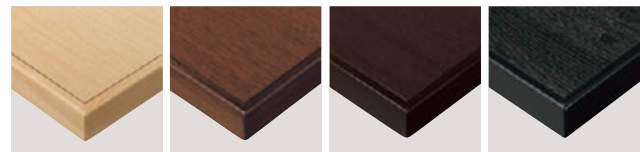

▲TB1775-MH ¥103,800 チェア:フィコ 1N (P68)

▲ZT9867 ¥81,400

TB1732-MH series

和風テーブル

ベーシックな4本脚テーブル。
どんなイスでも組み合わせやすいデザインです。

天板:表面材・メラミン化粧板
縁材・ラバーウッド無垢材
脚:ラバーウッド無垢材
(テーブルのみアジャスター付)

テーブル 700H	600×600	TB1732-MH	TB1752-MH	TB1772-MH	TB7722-MH	57,200
	600×750	TB1733-MH	TB1753-MH	TB1773-MH	TB7723-MH	59,100
1050×600	TB1734-MH	TB1754-MH	TB1774-MH	TB7724-MH	65,300	
1200×750	TB1738-MH	TB1758-MH	TB1778-MH	TB7728-MH	85,700	
1500×750	TB1735-MH	TB1755-MH	TB1775-MH	TB7725-MH	103,800	
座卓 330H	600×600	ZT9692	ZT9712	ZT9732	ZT8112	51,500
	600×750	ZT9693	ZT9713	ZT9733	ZT8113	54,500
	1050×600	ZT9694	ZT9714	ZT9734	ZT8114	59,100
	1200×750	ZT9698	ZT9718	ZT9738	ZT8118	78,900
	1500×750	ZT9695	ZT9715	ZT9735	ZT8115	96,600
	1800×750	ZT9697	ZT9717	ZT9737	ZT8117	115,100

TB1738-MH
¥85,700

JAPANESE TABLE

ZT9867 series

折脚座卓

オーソドックスな折脚タイプの座卓。

天板:表面材・メラミン化粧板
縁材・ABS樹脂
脚:ラバーウッド無垢材

ZT9867
¥81,400

折りたたみ時