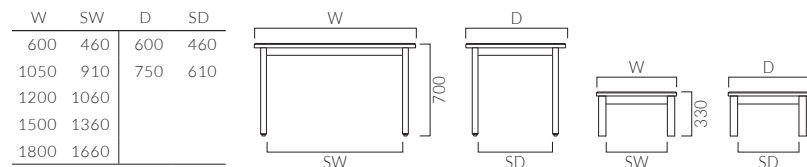

▲TB1775-MH ¥103,800 チェア:フィコ 1N (P68)

▲ZT9867 ¥81,400

TB1732-MH series

和風テーブル

ベーシックな4本脚テーブル。
どんなイスでも組み合わせやすいデザインです。

天板:表面材・メラミン化粧板
縁材・ラバーウッド無垢材
脚:ラバーウッド無垢材
(テーブルのみアジャスター付)

テーブル 700H	600×600	TB1732-MH	TB1752-MH	TB1772-MH	TB7722-MH	57,200
	600×750	TB1733-MH	TB1753-MH	TB1773-MH	TB7723-MH	59,100
1050×600	TB1734-MH	TB1754-MH	TB1774-MH	TB7724-MH	65,300	
1200×750	TB1738-MH	TB1758-MH	TB1778-MH	TB7728-MH	85,700	
1500×750	TB1735-MH	TB1755-MH	TB1775-MH	TB7725-MH	103,800	
座卓 330H	600×600	ZT9692	ZT9712	ZT9732	ZT8112	51,500
	600×750	ZT9693	ZT9713	ZT9733	ZT8113	54,500
	1050×600	ZT9694	ZT9714	ZT9734	ZT8114	59,100
	1200×750	ZT9698	ZT9718	ZT9738	ZT8118	78,900
	1500×750	ZT9695	ZT9715	ZT9735	ZT8115	96,600
	1800×750	ZT9697	ZT9717	ZT9737	ZT8117	115,100

TB1738-MH
¥85,700

JAPANESE TABLE

ZT9867 series

折脚座卓

オーソドックスな折脚タイプの座卓。

天板:表面材・メラミン化粧板
縁材・ABS樹脂
脚:ラバーウッド無垢材

ZT9867
¥81,400

折りたたみ時

330H	5NL	1N	6T	
1200×450	ZT9868	ZT9878	ZT9888	77,800
1800×450	ZT9867	ZT9877	ZT9887	81,400