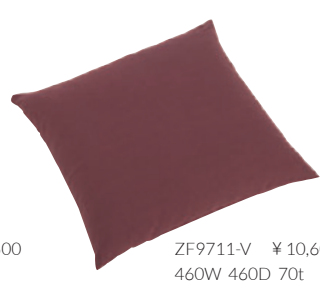

▲ZF9868 ¥19,400 ZF9711-F ¥10,600 座卓:ZT9658 (P129)

▲ZF9836 ¥28,200 ZF9761-GN ¥14,500 座卓:ZT9698 (P130)

座椅子・座布団

座椅子すべて 本体:ブナ突板成型合板

ZF9868 ¥19,400
410W 500D 435H

ZF9866 ¥19,400
410W 500D 435H

ZF9867 ¥19,400
410W 500D 435H

ZF9871 ¥15,400
510W 550D 100t

ZF9872 ¥15,400
510W 550D 100t

ZF9873 ¥15,400
510W 550D 100t

ZF9874 ¥15,400
510W 550D 100t

ZF9761-FN ¥14,500
510W 550D 90t

ZF9711-V ¥10,600
460W 460D 70t

ZF9761とZF9711は万葉カラーと
トラッドカラー10色からお選びいただけます。

万葉カラー (無地)

AN GN BN FN VN

トラッドカラー (無地)

E G B F V

ZF9721 ¥14,300
460W 460D 70t

ZF9722 ¥14,300
460W 460D 70t