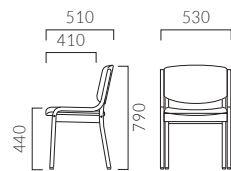

▲クレプトWHN テーブル:TB9298タイプ(特注仕様)-MB 8N-C (P360)

クレプト M 肘無

張地ランク

- A 36,100
- B 37,700
- C 39,000
- D 39,700
- S 43,100
- L 46,800
- H 50,600

HN レザー・B-05 (No.11)

クレプト V ハーフ肘付

張地ランク

- A 37,400
- B 39,200
- C 40,500
- D 41,300
- S 44,900
- L 48,700
- H 52,700

HN レザー・B-05 (No.11)

クレプト W 肘付

張地ランク

- A 37,400
- B 39,200
- C 40,500
- D 41,300
- S 44,900
- L 48,700
- H 52,700

HN レザー・B-05 (No.11)

- ステッキホルダー: PH 3001 >>P.134
- 座・脱着仕様: タイプCVとご指定下さい。 >>P.134
- 脚カット最大寸法: 60mm >>P.400
- 専用台車積載数: PA 9010 (積載6脚) >>P.400
- 脚端パーツ: 標準装備 (専用)

CREPTO クレプト

スタック可能

高耐久性

豊富な実績のベーシックモデル。
改良を重ねたロングセラー商品です。

フレーム: ラバーウッド成型合板
スタッキング可能 (床積4脚)
重量: M・W・V / 8.0kg

-  ゆったりした背
背の張り面積が広いのでゆったりとした掛け心地です。
-  立ちやすいハーフ肘
ハーフ肘は体をテーブルに近づけやすくすると共にサイドからの着席も容易に行うことができます。
-  清潔設計
座面まわりにゴミが溜まりにくいデザインです。
-  肘グリップ (クレプトVのみ)
立ち上がり動作をサポートします。
(オプション品につきお問い合わせください。)