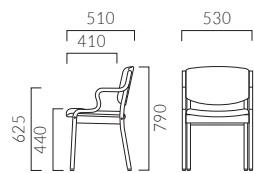

▲クレプトWHN テーブル:TB9298タイプ(特注仕様)-MB 8N-C (P360)

クレプト M 肘無

張地ランク

- A 36,100
- B 37,700
- C 39,000
- D 39,700
- S 43,100
- L 46,800
- H 50,600

HN レザー・B-05 (No.11)

クレプト V ハーフ肘付

張地ランク

- A 37,400
- B 39,200
- C 40,500
- D 41,300
- S 44,900
- L 48,700
- H 52,700

HN レザー・B-05 (No.11)

クレプト W 肘付

張地ランク

- A 37,400
- B 39,200
- C 40,500
- D 41,300
- S 44,900
- L 48,700
- H 52,700

HN レザー・B-05 (No.11)

- ステッキホルダー: PH 3001 >>P.134
- 座・脱着仕様: タイプCVとご指定下さい。 >>P.134
- 脚カット最大寸法: 60mm >>P.400
- 専用台車積載数: PA 9010 (積載6脚) >>P.400
- 脚端パーツ: 標準装備 (専用)

CREPTO クレプト

スタック可能

高耐久性

豊富な実績のベーシックモデル。
改良を重ねたロングセラー商品です。

フレーム: ラバーウッド成型合板
スタッキング可能 (床積4脚)
重量: M・W・V / 8.0kg

-  ゆったりした背
背の張り面積が広いのでゆったりとした掛け心地です。
-  立ちやすいハーフ肘
ハーフ肘は体をテーブルに近づけやすくすると共にサイドからの着席も容易に行うことができます。
-  清潔設計
座面まわりにゴミが溜まりにくいデザインです。
-  肘グリップ (クレプトVのみ)
立ち上がり動作をサポートします。
(オプション品につきお問い合わせください。)