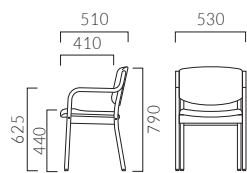

▲クレプトWHN テーブル:TB9298タイプ(特注仕様)-MB 8N-C (P360)

クレプト M 肘無

張地ランク

- A 36,100
- B 37,700
- C 39,000
- D 39,700
- S 43,100
- L 46,800
- H 50,600

HN レザー・B-05 (No.11)

クレプト V ハーフ肘付

張地ランク

- A 37,400
- B 39,200
- C 40,500
- D 41,300
- S 44,900
- L 48,700
- H 52,700

HN レザー・B-05 (No.11)

クレプト W 肘付

張地ランク

- A 37,400
- B 39,200
- C 40,500
- D 41,300
- S 44,900
- L 48,700
- H 52,700

HN レザー・B-05 (No.11)

- ステッキホルダー: PH 3001 >>P.134
- 座・脱着仕様: タイプCVとご指定下さい。 >>P.134
- 脚カット最大寸法: 60mm >>P.400
- 専用台車積載数: PA 9010 (積載6脚) >>P.400
- 脚端パーツ: 標準装備 (専用)

CREPTO クレプト

スタック可能

高耐久性

豊富な実績のベーシックモデル。
改良を重ねたロングセラー商品です。

フレーム: ラバーウッド成型合板
スタッキング可能 (床積4脚)
重量: M・W・V / 8.0kg

-  ゆったりした背
背の張り面積が広いのでゆったりとした掛け心地です。
-  立ちやすいハーフ肘
ハーフ肘は体をテーブルに近づけやすくすると共にサイドからの着席も容易に行うことができます。
-  清潔設計
座面まわりにゴミが溜まりにくいデザインです。
-  肘グリップ (クレプトVのみ)
立ち上がり動作をサポートします。
(オプション品につきお問い合わせください。)