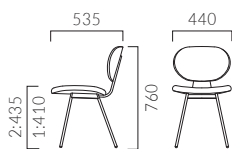

NEW

APOLENA アポレナ

有機的でかわいらしい、座り心地のよいフォルム。
飲食店やオフィスなどの空間を穏やかな雰囲気してくれます。

フレーム：スチールパイプ（粉体塗装・ナシ地仕上げ）
（SI/シルバー、BL/ブラック）
背・座（タイプ1）：オーク風突板成型合板（艶消し仕上げ）
重量：1/5.2kg、2/5.0kg

ORDER アポレナ 1 SI - NA

アポレナ

張地ランク

A	33,800
B	34,300
C	34,700
D	35,100
S	36,200
L	37,600
H	38,700
プライウッド	35,900

1: プライウッド 2: 張座

2 BL-NA レザー・C-12 (No.23)

- 脚カット最大寸法: 30mm >>P.400
- 脚端パーツ: 取付可能 >>P.400

アポレナ2 SI-3N ¥34,700
張材: レザー・C-04 (No.7)

◀アポレナ1 BL-NA ¥35,900 アポレナ2 BL-NA ¥34,700 張材: レザー・C-12 (No.23)