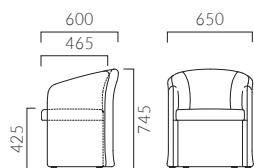

▲ルサック ¥71,400 張材:レザー・C-22 (No.1) テーブル:FT2-A14-700φ-SS-SI (P309)

RESSAC ルサック

美しい曲面の柔らかなフォルムで安定感のある掛け心地。
飲食店やオフィス、ショップなど多くの空間に対応します。

重量: 12.5kg

ルサック

- 張地ランク
- A 62,400
 - B 67,300
 - C 71,400
 - D 74,200
 - S 85,200
 - L 98,000
 - H 112,200