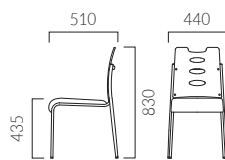

張地ランク

	5N・2N	VN・VD・VW
A	31,300	37,400
B	32,100	38,700
C	32,700	39,800
D	33,100	40,600
S	34,800	43,500
L	36,700	46,600
H	38,400	49,800

SI-5N レザー・B-15 (No.22)

リーピス B 荷物掛け付

張地ランク

	5N・2N	VN・VD・VW
A	31,300	37,400
B	32,100	38,700
C	32,700	39,800
D	33,100	40,600
S	34,800	43,500
L	36,700	46,600
H	38,400	49,800