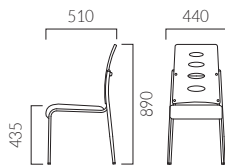

メラミン化粧板 (VN、VD、VW: 抗ウイルス機能付き)

スタッキング可能 (床積4脚)

重量: A/5.6kg、B/5.5kg

ORDER リーピス A SI - 5N

背板 (抗ウイルスメラミン)

移動に便利な持ち手

背裏のフレームは、持ち手になっているので、移動やスタッキング時に便利です。

リーピス A

張地ランク

	5N・2N	VN・VD・VW
A	31,300	37,400
B	32,100	38,700
C	32,700	39,800
D	33,100	40,600
S	34,800	43,500
L	36,700	46,600
H	38,400	49,800

SI-5N レザー・B-15 (No.22)

リーピス B 荷物掛け付

張地ランク

	5N・2N	VN・VD・VW
A	31,300	37,400
B	32,100	38,700
C	32,700	39,800
D	33,100	40,600
S	34,800	43,500
L	36,700	46,600
H	38,400	49,800