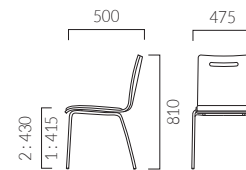

ORDER キーノ 1 座 SI フレーム MY 本体

本体 (木目)

MXは、木口が表面と同色の塗装仕上げになっています。

本体 (抗ウイルスメラミン)

キーノ 単色

張地ランク

A	29,700
B	30,800
C	31,400
D	31,800
S	32,800
L	33,900
H	35,600
プライウッド	26,200

1: プライウッド 2: 張座

1 SI-MW

キーノ 木目

張地ランク

A	32,100
B	32,500
C	32,900
D	33,100
S	34,100
L	35,200
H	36,900
プライウッド	27,600

1: プライウッド 2: 張座

1 SI-MD

キーノ 抗ウイルスメラミン

張地ランク

A	55,900
B	57,200
C	57,600
D	58,100
S	59,500
L	61,400
H	62,900
プライウッド	50,100

1: プライウッド 2: 張座

2 SI-VN レザー・B-15(No.37)

▲キーノ1 BL-MY、MG、MT、MA ¥26,200 キーノ1 BL-MN ¥27,600 テーブル:TB3023 YJ-NA (P325)
奥のスツール:ブラカA、D、F (P199) SU2920 (P283) サリータH (P283) テーブル:TB3096 - GF-BL (P330)
奥のチェア:アルメルLW (P83) テーブル:TB3022 - EV-BL (P325)
奥のソファ:リーゼルW (P254) マルトルNW (P274) テーブル:TB2714 - HV-MW (P329)