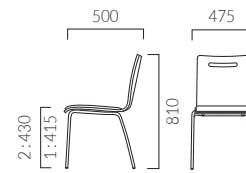

ORDER キーノ 1 座 SI フレーム MY 本体

本体 (木目)

MXは、木口が表面と同色の塗装仕上げになっています。

本体 (抗ウイルスメラミン)

キーノ 単色

張地ランク

A	29,700
B	30,800
C	31,400
D	31,800
S	32,800
L	33,900
H	35,600
プライウッド	26,200

1: プライウッド 2: 張座

1 SI-MW

キーノ 木目

張地ランク

A	32,100
B	32,500
C	32,900
D	33,100
S	34,100
L	35,200
H	36,900
プライウッド	27,600

1: プライウッド 2: 張座

1 SI-MD

キーノ 抗ウイルスメラミン

張地ランク

A	55,900
B	57,200
C	57,600
D	58,100
S	59,500
L	61,400
H	62,900
プライウッド	50,100

1: プライウッド 2: 張座

2 SI-VN レザー・B-15(No.37)

▲キーノ1 BL-MY、MG、MT、MA ¥26,200 キーノ1 BL-MN ¥27,600 テーブル:TB3023 YJ-NA (P325)
奥のスツール:ブラカA、D、F (P199) SU2920 (P283) サリータH (P283) テーブル:TB3096 - GF-BL (P330)
奥のチェア:アルメルLW (P83) テーブル:TB3022 - EV-BL (P325)
奥のソファ:リーゼルW (P254) マルトルNW (P274) テーブル:TB2714 - HV-MW (P329)