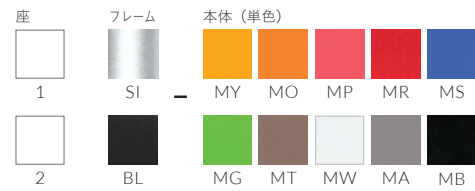

KINO キーノ

スタック可能

抗ウイルス仕様を新たに追加しました

耐久性・メンテナンス性に優れた定番モデル。
本体や脚のカラーを新たに追加しました。

フレーム：スチールパイプ
(SI/粉体塗装・シルバー、BL/粉体塗装・ブラック)
本体：ラバーウッド成型合板 (VN、VD、VW：フナ・カバ成型合板)
表面材：メラミン化粧板 (両面) (VN、VD、VW：抗ウイルス機能付き)
スタッキング可能 (床積6脚)
重量：1/5.0kg、2/5.5kg

ORDER キーノ 1 座 SI フレーム MY 本体

本体 (木目)

MXは、木口が表面と同色の塗装仕上げになっています。

本体 (抗ウイルスメラミン)

キーノ 単色

張地ランク

A	29,700
B	30,800
C	31,400
D	31,800
S	32,800
L	33,900
H	35,600
プライウッド	26,200

1: プライウッド 2: 張座