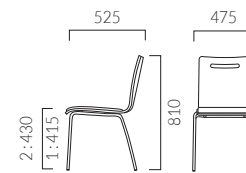

ORDER キーノ 1 座 SI フレーム MY 本体

本体 (木目)

MXは、木口が表面と同色の塗装仕上げになっています。

本体 (抗ウイルスメラミン)

キーノ 単色

張地ランク

A	29,700
B	30,800
C	31,400
D	31,800
S	32,800
L	33,900
H	35,600
プライウッド	26,200

1: プライウッド 2: 張座

1 SI-MW

キーノ 木目

張地ランク

A	32,100
B	32,500
C	32,900
D	33,100
S	34,100
L	35,200
H	36,900
プライウッド	27,600

1: プライウッド 2: 張座

1 SI-MD

キーノ 抗ウイルスメラミン

張地ランク

A	55,900
B	57,200
C	57,600
D	58,100
S	59,500
L	61,400
H	62,900
プライウッド	50,100

1: プライウッド 2: 張座

2 SI-VN レザー・B-15(No.37)

▲キーノ1 BL-MY、MG、MT、MA ¥26,200 キーノ1 BL-MN ¥27,600 テーブル:TB3023 YJ-NA (P325)
奥のスツール:ブラカA、D、F (P199) SU2920 (P283) サリータH (P283) テーブル:TB3096 - GF-BL (P330)
奥のチェア:アルメルLW (P83) テーブル:TB3022 - EV-BL (P325)
奥のソファ:リーゼルW (P254) マルトルNW (P274) テーブル:TB2714 - HV-MW (P329)