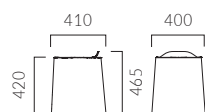

NEW

PLAKA プラカ

スタック可能

超軽量のスタッキングツール。気軽に持ち運びができるので、多用途なコミュニケーションスペースなどに便利です。

本体:ポリプロピレン (UV防止剤入)
※プラカは屋外でもご使用いただけます。
スタッキング可能
重量:2.3kg

						A.イエロー	D.ベージュ
						B.グリーン	E.ブルー
						C.レッド	F.ダークブルー

プラカ
¥8,400

A (イエロー)