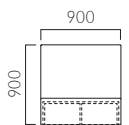

ピキR
ソファR+マット

A	191,800
B	199,200
C	205,300

ピキL
ソファL+マット

A	191,800
B	199,200
C	205,300

ピキFM
フラットマット

A	46,100
B	50,600
C	52,800

SM
ストレートブロック+マット

A	106,100
B	111,500
C	115,800

SU
角コーナーブロック+マット

A	139,800
B	147,700
C	153,800

SOU
Rコーナーブロック+マット

A	161,600
B	169,700
C	176,500

※同ランク同士でのパーツの組み合わせは、上記ランク価格になります。その他の組み合わせにつきましては、別途見積もりいたします。

ピキSSB
シューズボックス+マット

A	189,400
B	194,900
C	199,400

ピキPF
スロープマット

A	75,600
B	77,800
C	79,700

ピキPSB
シューズボックス+スロープマット

A	226,900
B	232,500
C	237,000

ピキPSM
ストレートブロック+スロープマット

A	138,300
B	143,400
C	147,600

ピキWM
ウォールマット

A	54,100
B	57,100
C	59,500