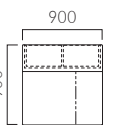

ピキR
ソファR+マット

A	191,800
B	199,200
C	205,300

ピキL
ソファL+マット

A	191,800
B	199,200
C	205,300

ピキFM
フラットマット

A	46,100
B	50,600
C	52,800

SM
ストレートブロック+マット

A	106,100
B	111,500
C	115,800

SU
角コーナーブロック+マット

A	139,800
B	147,700
C	153,800

SOU
Rコーナーブロック+マット

A	161,600
B	169,700
C	176,500

※同ランク同士でのパーツの組み合わせは、上記ランク価格になります。その他の組み合わせにつきましては、別途見積もりいたします。

ピキSSB
シューズボックス+マット

A	189,400
B	194,900
C	199,400

ピキPF
スロープマット

A	75,600
B	77,800
C	79,700

ピキPSB
シューズボックス+スロープマット

A	226,900
B	232,500
C	237,000

ピキPSM
ストレートブロック+スロープマット

A	138,300
B	143,400
C	147,600

ピキWM
ウォールマット

A	54,100
B	57,100
C	59,500