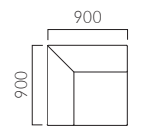

PIKI ピキ

900角のユニットで組み合わせるサークルベンチです。
 スペースや使い方に合わせて多彩なセッティングが可能です。
 カラーも自由にお選びいただけますので、イメージ通りのキッズコーナーが
 ご提案いただけます。

ピキM・R・SM・SU・SOU・PSB・FM・A・B
 張材：レザー・B-15 (No.24、25、31、46)

KIDS SOFA/LOBBY

ピキM
ソファ+マット

A	154,800
B	161,100
C	165,800

ピキR
ソファR+マット

A	191,800
B	199,200
C	205,300

ピキL
ソファL+マット

A	191,800
B	199,200
C	205,300

ピキFM
フラットマット

A	46,100
B	50,600
C	52,800

SM
ストレートブロック+マット

A	106,100
B	111,500
C	115,800

SU
角コーナーブロック+マット

A	139,800
B	147,700
C	153,800

SOU
Rコーナーブロック+マット

A	161,600
B	169,700
C	176,500

※同ランク同士でのパーツの組み合わせは、上記ランク価格になります。その他の組み合わせにつきましては、別途見積もりいたします。

ピキSSB
シューズボックス+マット

A	189,400
B	194,900
C	199,400