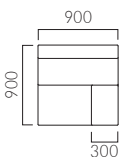

PIKI ピキ

900角のユニットで組み合わせるサークルベンチです。
 スペースや使い方に合わせて多彩なセッティングが可能です。
 カラーも自由にお選びいただけますので、イメージ通りのキッズコーナーが
 ご提案いただけます。

ピキM・R・SM・SU・SOU・PSB・FM・A・B
 張材：レザー・B-15 (No.24、25、31、46)

KIDS SOFA/LOBBY

ピキM
ソファ+マット

A	154,800
B	161,100
C	165,800

ピキR
ソファR+マット

A	191,800
B	199,200
C	205,300

ピキL
ソファL+マット

A	191,800
B	199,200
C	205,300

ピキFM
フラットマット

A	46,100
B	50,600
C	52,800

SM
ストレートブロック+マット

A	106,100
B	111,500
C	115,800