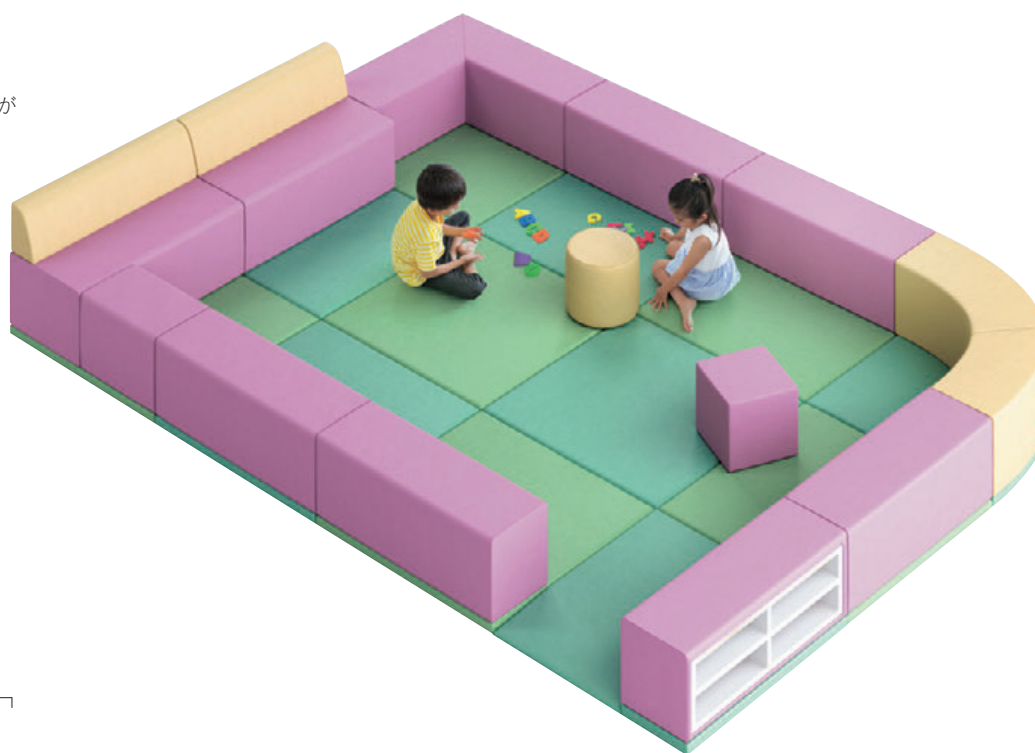

PIKI ピキ

900角のユニットで組み合わせるサークルベンチです。
 スペースや使い方に合わせて多彩なセッティングが可能です。
 カラーも自由にお選びいただけますので、イメージ通りのキッズコーナーが
 ご提案いただけます。

ピキM・R・SM・SU・SOU・PSB・FM・A・B
 張材：レザー・B-15 (No.24、25、31、46)

KIDS SOFA/LOBBY

ピキM
ソファ+マット

A	154,800
B	161,100
C	165,800

ピキR
ソファR+マット

A	191,800
B	199,200
C	205,300

ピキL
ソファL+マット

A	191,800
B	199,200
C	205,300

ピキFM
フラットマット

A	46,100
B	50,600
C	52,800

SM
ストレートブロック+マット

A	106,100
B	111,500
C	115,800

SU
角コーナーブロック+マット

A	139,800
B	147,700
C	153,800

SOU
Rコーナーブロック+マット

A	161,600
B	169,700
C	176,500

※同ランク同士でのパーツの組み合わせは、上記ランク価格になります。その他の組み合わせにつきましては、別途見積もりいたします。

ピキSSB
シューズボックス+マット

A	189,400
B	194,900
C	199,400