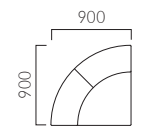

ピキR
ソファR+マット

A	191,800
B	199,200
C	205,300

ピキL
ソファL+マット

A	191,800
B	199,200
C	205,300

ピキFM
フラットマット

A	46,100
B	50,600
C	52,800

SM
ストレートブロック+マット

A	106,100
B	111,500
C	115,800

SU
角コーナーブロック+マット

A	139,800
B	147,700
C	153,800

SOU
Rコーナーブロック+マット

A	161,600
B	169,700
C	176,500

※同ランク同士でのパーツの組み合わせは、上記ランク価格になります。その他の組み合わせにつきましては、別途見積もりいたします。

ピキSSB
シューズボックス+マット

A	189,400
B	194,900
C	199,400