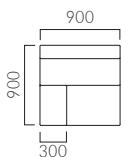

PIKI ピキ

900角のユニットで組み合わせるサークルベンチです。
 スペースや使い方に合わせて多彩なセッティングが可能です。
 カラーも自由にお選びいただけますので、イメージ通りのキッズコーナーが
 ご提案いただけます。

ピキM・R・SM・SU・SOU・PSB・FM・A・B
 張材：レザー・B-15 (No.24、25、31、46)

KIDS SOFA/LOBBY

ピキM
ソファ+マット

A	154,800
B	161,100
C	165,800

ピキR
ソファR+マット

A	191,800
B	199,200
C	205,300

ピキL
ソファL+マット

A	191,800
B	199,200
C	205,300

ピキFM
フラットマット

A	46,100
B	50,600
C	52,800

SM
ストレートブロック+マット

A	106,100
B	111,500
C	115,800