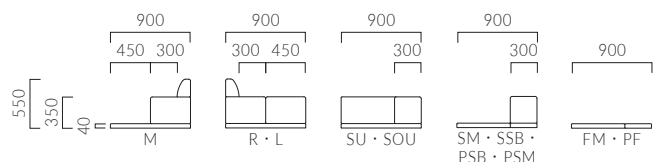

PIKI ピキ

900角のユニットで組み合わせるサークルベンチです。
 スペースや使い方に合わせて多彩なセッティングが可能です。
 カラーも自由にお選びいただけますので、イメージ通りのキッズコーナーが
 ご提案いただけます。

ピキM・R・SM・SU・SOU・PSB・FM・A・B
 張材：レザー・B-15 (No.24、25、31、46)

KIDS SOFA/LOBBY

ピキM
ソファ+マット

A	154,800
B	161,100
C	165,800

ピキR
ソファR+マット

A	191,800
B	199,200
C	205,300

ピキL
ソファL+マット

A	191,800
B	199,200
C	205,300

ピキFM
フラットマット

A	46,100
B	50,600
C	52,800

SM
ストレートブロック+マット

A	106,100
B	111,500
C	115,800

SU
角コーナーブロック+マット

A	139,800
B	147,700
C	153,800

SOU
Rコーナーブロック+マット

A	161,600
B	169,700
C	176,500

※同ランク同士でのパーツの組み合わせは、上記ランク価格になります。その他の組み合わせにつきましては、別途見積もりいたします。

ピキSSB
シューズボックス+マット

A	189,400
B	194,900
C	199,400