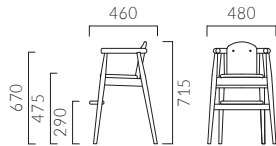

PICCHE ピッケ

スタック可能

フレーム:ラバーウッド無垢材
背・肘:ラバーウッド成型合板
座:ラバーウッド集成材
スタッキング可能(床積2脚) 重量:5.0kg

ピッケ

¥38,900

ピッケ NA ¥38,900

CIRCO チルコ

スタック可能

フレーム:ラバーウッド成型合板
背:ラバーウッド成型合板
スタッキング可能(床積3脚) 重量:6.5kg

チルコ

張地ランク

- A 39,900
- B 41,000
- C 41,300
- D 41,700
- S 43,100
- L 44,800
- H 46,400

5NL レザー・B-15 (No.16)

スタック状態

チルコ 1N ¥41,000
張材:レザー・B-15 (No.30)

▶ 脚端パーツ:取付可能 >>P.400

PETIT プチ

フレーム:ラバーウッド無垢材
肘・背:ラバーウッド成型合板
重量:6.3kg

プチ

張地ランク

- A 45,400
- B 45,700
- C 46,100
- D 46,900
- S 48,000
- L 49,300
- H 50,700

2N レザー・A-80 (No.40)

プチ 5NL ¥45,700
張材:レザー・B-15 (No.23)

▶ 脚端パーツ:取付可能 >>P.400