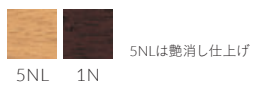

PICCHE ピッケ

スタック可能

フレーム:ラバーウッド無垢材
背・肘:ラバーウッド成型合板
座:ラバーウッド集成材
スタッキング可能(床積2脚) 重量:5.0kg

ピッケ

¥38,900

ピッケ NA ¥38,900

CIRCO チルコ

スタック可能

フレーム:ラバーウッド成型合板
背:ラバーウッド成型合板
スタッキング可能(床積3脚) 重量:6.5kg

チルコ

張地ランク

- A 39,900
- B 41,000
- C 41,300
- D 41,700
- S 43,100
- L 44,800
- H 46,400

5NL レザー・B-15 (No.16)

スタック状態

チルコ 1N ¥41,000
張材:レザー・B-15 (No.30)

▶ 脚端パーツ:取付可能 >>P.400