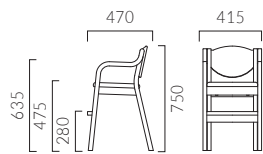

PICCHE ピッケ

スタック可能

フレーム:ラバーウッド無垢材
背・肘:ラバーウッド成型合板
座:ラバーウッド集成材
スタッキング可能(床積2脚) 重量:5.0kg

ピッケ

¥38,900

ピッケ NA ¥38,900

CIRCO チルコ

スタック可能

フレーム:ラバーウッド成型合板
背:ラバーウッド成型合板
スタッキング可能(床積3脚) 重量:6.5kg

チルコ

張地ランク

- A 39,900
- B 41,000
- C 41,300
- D 41,700
- S 43,100
- L 44,800
- H 46,400

5NL レザー・B-15 (No.16)

スタック状態

チルコ 1N ¥41,000
張材:レザー・B-15 (No.30)

▶ 脚端パーツ:取付可能 >>P.400

PETIT プチ

フレーム:ラバーウッド無垢材
肘・背:ラバーウッド成型合板
重量:6.3kg

プチ

張地ランク

- A 45,400
- B 45,700
- C 46,100
- D 46,900
- S 48,000
- L 49,300
- H 50,700

2N レザー・A-80 (No.40)

プチ 5NL ¥45,700
張材:レザー・B-15 (No.23)

▶ 脚端パーツ:取付可能 >>P.400