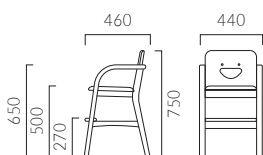

フレーム:ラバーウッド成型合板
背:ラバーウッド成型合板
スタッキング可能(床積3脚) 重量:6.5kg

チルコ

張地ランク

- A 39,900
- B 41,000
- C 41,300
- D 41,700
- S 43,100
- L 44,800
- H 46,400

5NL レザー・B-15 (No.16)

スタック状態

チルコ 1N ¥41,000
張材:レザー・B-15 (No.30)

▶ 脚端パーツ:取付可能 >>P.400

PETIT プチ

フレーム:ラバーウッド無垢材
肘・背:ラバーウッド成型合板
重量:6.3kg

プチ

張地ランク

- A 45,400
- B 45,700
- C 46,100
- D 46,900
- S 48,000
- L 49,300
- H 50,700

2N レザー・A-80 (No.40)

プチ 5NL ¥45,700
張材:レザー・B-15 (No.23)

▶ 脚端パーツ:取付可能 >>P.400