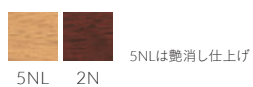

フレーム:ラバーウッド無垢材
肘・背:ラバーウッド成型合板
重量:6.3kg

プチ

張地ランク

- A 45,400
- B 45,700
- C 46,100
- D 46,900
- S 48,000
- L 49,300
- H 50,700