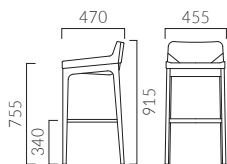

NEW

SERRURIA

セルリア
カウンター

側面のフレームと座面の角度の対比が特徴的なデザイン。
座面はフラットですが、荷重に合わせて適度に沈みこむ快適な掛け心地です。

本体:モールドウレタンフォーム
脚:オーク風突板積層材(艶消し仕上げ)
重量:8.5kg

NA 1N

セルリアカウンター

張地ランク

A 67,900
B 70,200
C 71,900
D 72,200
S 76,300
L 80,900
H 85,500

1N 布地・D-54 (ブルー)

- 脚カット最大寸法:200mm >>P.400
- 脚端パーツ:取付可能 >>P.400
- チェアタイプ >>P.26

◀セルリアカウンター 1N ¥72,200 張材:布地・D-54 (ブルー、ブラウン)

セルリアカウンター NA ¥71,900
張材:レザー・C-04 (No.3)