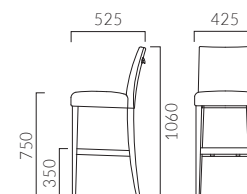

▲ラウイカウンター 5N ¥73,300 張材:布地・D-55 (グレー)

LAUI ラウイ カウンター

ベーシックデザインの張りぐるみスタイル。
ゆったりサイズで快適な掛け心地です。

フレーム: プナ無垢材
座下: ベルト
重量: 6.5kg

取手は標準設定
艶をおさえた上品な質感のダイキャスト製取手は、
全タイプ標準設定しています。取手金具無しをご
希望の場合はご指定下さい。右記ランク価格の
¥800 DOWNとなります。

1N 布地・C-53 (ライトブルー)

ラウイカウンター

張地ランク

- A 68,600
- B 70,400
- C 72,300
- D 73,300
- S 77,600
- L 82,600
- H 87,700

- 脚カット最大寸法: 50mm >>P.400
- 脚端パーツ: 取付可能 >>P.400
- チェアタイプ >>P.62