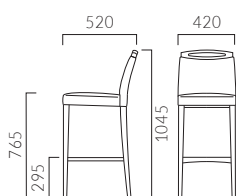

▲アモードカウンター 1N-WN ¥61,700 張材:布地・D-19(アイボリー)

AMMODO アモード カウンター

しっかりと握れる大きな取手は無垢材から削り出した贅沢なつくり。
機能的でありながら、シンプルな張地と合わせても空間に個性を与えます。

アモードカウンター

張地ランク

- A 58,200
- B 60,000
- C 61,500
- D 61,700
- S 64,900
- L 69,000
- H 72,800

5N-BC 布地・D-19(アイボリー)

フレーム:ブナ無垢材
取手:BC/ブナ無垢材(フレーム5N・1N) ※取手とフレームは同色仕上げ
OA/オーク無垢材(ナチュラル塗装仕上げ)(フレーム5N)
WN/ウォールナット無垢材(ナチュラル塗装仕上げ)(フレーム1N)
座下:ベルト
重量:6.3kg

取手バリエーション

- 脚カット最大寸法:120mm >>P.400
- 脚端パーツ:取付可能 >>P.400
- チェアタイプ >>P.60