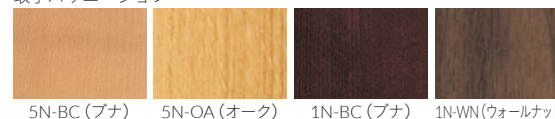

▲アモードカウンター 1N-WN ¥61,700 張材:布地・D-19(アイボリー)

AMMODO アモード カウンター

しっかりと握れる大きな取手は無垢材から削り出した贅沢なつくり。
機能的でありながら、シンプルな張地と合わせても空間に個性を与えます。

アモードカウンター

張地ランク

- A 58,200
- B 60,000
- C 61,500
- D 61,700
- S 64,900
- L 69,000
- H 72,800

5N-BC 布地・D-19(アイボリー)

フレーム:ブナ無垢材
取手:BC/ブナ無垢材(フレーム5N・1N) ※取手とフレームは同色仕上げ
OA/オーク無垢材(ナチュラル塗装仕上げ)(フレーム5N)
WN/ウォールナット無垢材(ナチュラル塗装仕上げ)(フレーム1N)
座下:ベルト
重量:6.3kg

取手バリエーション

- 脚カット最大寸法:120mm >>P.400
- 脚端パーツ:取付可能 >>P.400
- チェアタイプ >>P.60