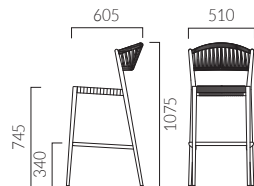

▲ランタナカウンター DG-A ¥48,200 テーブル:T13 MW-600Φ-GF-BL-S (別注1000H) (P319)

▲カナロアカウンター-DG-A (ZF9121付) ¥57,000 カナロアカウンター-DG-A ¥47,900

NEW

LANTANA

ランタナ
カウンター

スタック
可能

しっかりとした弾性を持つ、手作業で編み込まれた背と座。
同シリーズのチェアタイプもあります。

フレーム:アルミパイプ (NA/木目塗装、DG/粉体塗装・ダークグレー)
背:紐編み 座:紐+ベルト編み
スタッキング可能 (床積3脚)
重量:3.9kg
※ランタナは屋外でもご使用いただけます

ランタナカウンター

¥48,200

スタック状態

NA-A

▶ チェアタイプ >>P.190

ZF9121 (座厚16mm) ¥9,100
座面に載せる置きクッションもあります。裏面は滑り止め加工が施してあります。張材は帆布6色からお選びください。※ZF9121は屋内でのご使用をお願いします。

NEW

KANALOA

カナロア
カウンター

ベーシックなフォルムのアウトドアチェア。
木目塗装は木の温もりを感じる空間にも、自然に溶け込みます。

フレーム:アルミパイプ (NA/木目塗装、DG/粉体塗装・ダークグレー)
座:紐+ベルト編み
重量:4.9kg
※カナロアは屋外でもご使用いただけます

カナロアカウンター

¥47,900

NA-A

▶ チェアタイプ >>P.192

ZF9121 (座厚16mm) ¥9,100
座面に載せる置きクッションもあります。裏面は滑り止め加工が施してあります。張材は帆布6色からお選びください。※ZF9121は屋内でのご使用をお願いします。