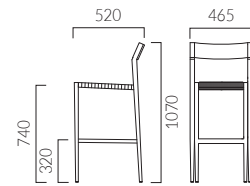

▲ランタナカウンター DG-A ¥48,200 テーブル:T13 MW-600Φ-GF-BL-S (別注1000H) (P319)

▲カナロアカウンター-DG-A (ZF9121付) ¥57,000 カナロアカウンター-DG-A ¥47,900

NEW

LANTANA

ランタナ
カウンター

スタック
可能

しっかりとした弾性を持つ、手作業で編み込まれた背と座。
同シリーズのチェアタイプもあります。

フレーム:アルミパイプ (NA/木目塗装、DG/粉体塗装・ダークグレー)
背:紐編み 座:紐+ベルト編み
スタッキング可能 (床積3脚)
重量:3.9kg
※ランタナは屋外でもご使用いただけます

カナロア
カウンター

ベーシックなフォルムのアウトドアチェア。
木目塗装は木の温もりを感じる空間にも、自然に溶け込みます。

フレーム:アルミパイプ (NA/木目塗装、DG/粉体塗装・ダークグレー)
座:紐+ベルト編み
重量:4.9kg
※カナロアは屋外でもご使用いただけます

カナロアカウンター

¥47,900

NA-A

▶ チェアタイプ >>P.192

ZF9121 (座厚16mm) ¥9,100
座面に載せる置きクッションもあります。裏面は滑り止め加工が施してあります。張材は帆布6色からお選びください。※ZF9121は屋内でのご使用をお願いします。