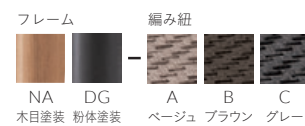

ランタナカウンター

¥48,200

スタック状態

NA-A

▶ チェアタイプ >>P.190

ZF9121 (座厚16mm) ¥9,100
座面に載せる置きクッションもあります。裏面は滑り止め加工が施してあります。張材は帆布6色からお選びください。※ZF9121は屋内でのご使用をお願いします。

NEW

KANALOA

カナロア
カウンター

ベーシックなフォルムのアウトドアチェア。
木目塗装は木の温もりを感じる空間にも、自然に溶け込みます。

フレーム:アルミパイプ (NA/木目塗装、DG/粉体塗装・ダークグレー)
座:紐+ベルト編み
重量:4.9kg
※カナロアは屋外でもご使用いただけます

カナロアカウンター

¥47,900

NA-A

▶ チェアタイプ >>P.192

ZF9121 (座厚16mm) ¥9,100
座面に載せる置きクッションもあります。裏面は滑り止め加工が施してあります。張材は帆布6色からお選びください。※ZF9121は屋内でのご使用をお願いします。