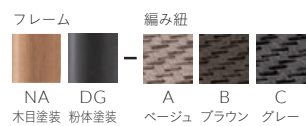

▲ランタナカウンター DG-A ¥48,200 テーブル:T13 MW-600Φ-GF-BL-S (別注1000H) (P319)

▲カナロアカウンター-DG-A (ZF9121付) ¥57,000 カナロアカウンター-DG-A ¥47,900

NEW

LANTANA

ランタナ
カウンター

スタック
可能

しっかりとした弾性を持つ、手作業で編み込まれた背と座。
同シリーズのチェアタイプもあります。

フレーム:アルミパイプ (NA/木目塗装、DG/粉体塗装・ダークグレー)
背:紐編み 座:紐+ベルト編み
スタッキング可能 (床積3脚)
重量:3.9kg
※ランタナは屋外でもご使用いただけます

ランタナカウンター

¥48,200

スタック状態

NA-A

▶ チェアタイプ >>P.190

ZF9121 (座厚16mm) ¥9,100
座面に載せる置きクッションもあります。裏面は滑り止め加工が施してあります。張材は帆布6色からお選びください。※ZF9121は屋内でのご使用をお願いします。

NEW

KANALOA