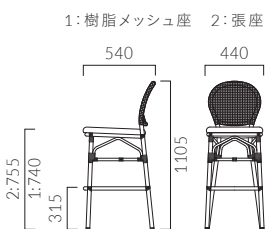

L-8448 L-8449 L-8450 L-8447 L-8445 L-8446 L-8451 L-8452

OUTDOOR COUNTER

▲アニエラカウンター 1 WH ¥41,700 テーブル:TB3062-CGV-SI (P326)

ARANI アラニ カウンター

ラタン調樹脂による透け感のあるメッシュ。

軽さと耐久性を併せ持ち、屋内外を問わずご利用いただけます。

フレーム:アルミパイプ(木目塗装) / 樹脂メッシュ張り

重量:1/ 4.1kg、2/ 5.7kg

※アラニは屋外でもご利用いただけます。

長時間雨ざらしでご利用される場合はメッシュタイプの座をお選びください。

フレーム

NA DB

アラニカウンター

張地ランク

A	42,300
B	42,900
C	43,400
D	43,800
S	45,100
L	46,400
H	47,900
樹脂メッシュ	40,900