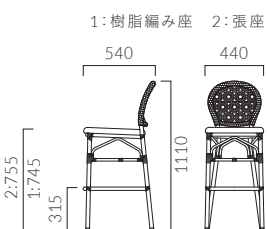

AGNELLA アニエラ カウンター

ラタン調樹脂による編み目が涼しげで華やかなカウンターチェア。
軽さと耐久性を併せ持ち、屋内外を問わずご利用いただけます。

フレーム:アルミパイプ(DB:木目塗装) / PE樹脂編み

重量:1/ 4.5kg、2/ 5.4kg

※アニエラは屋外でもご利用いただけます。

長時間雨ざらしでご利用される場合は樹脂編みタイプの座をお選びください。

フレーム

WH DB

アニエラカウンター

張地ランク

A	42,900
B	43,500
C	44,000
D	44,400
S	45,700
L	47,000
H	48,500
樹脂編み	41,700

2 WH レザー・サザンX (L-8448)

チェアタイプ >>P.197

屋外専用レザー (¥45,800)

屋外でご利用の場合は、張材は屋外専用レザーのサザンXからお選びください。

サザンX

重量:1/ 4.1kg、2/ 5.7kg

※アラニは屋外でもご利用いただけます。

長時間雨ざらしでご利用される場合はメッシュタイプの座をお選びください。

フレーム

NA DB

アラニカウンター

張地ランク

A	42,300
B	42,900
C	43,400
D	43,800
S	45,100
L	46,400
H	47,900
樹脂メッシュ	40,900