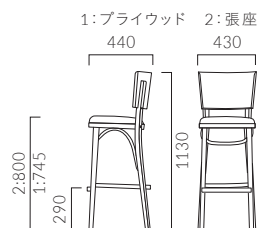

LASOLE ラソール カウンター

ベントウッドチェアとしてはボリューム感があるデザイン。
カジュアルなシーンから落ち着いたレストランまで幅広く使えます。

フレーム: プナ無垢材 背: プナ成型合板
重量: 1/6.2kg, 2/7.3kg

ラソールカウンター

張地ランク

A	88,200
B	89,000
C	89,600
D	89,900
S	91,700
L	93,500
H	95,400
プライウッド	79,400

2 NA 布地・D-56 (アイボリー)

- 脚カット最大寸法: 150mm >>P.400
- 脚端パーツ: 取付可能 >>P.400
- チェアタイプ >>P.107

BENTWOOD COUNTER

▲ラソールカウンター2 DB ¥89,000 張材: レザー・B-25 (No.3)

CHOCOLA ショコラ カウンター

しっかりと背を支える大きな背板が、
ゆったりとしたカウンターシーンを演出します。

フレーム: プナ無垢材 背: プナ成型合板
重量: 1/7.5kg, 2/9.0kg

ショコラカウンター

張地ランク

A	72,900
B	73,500
C	74,000
D	75,000
S	76,700
L	78,300
H	80,700
プライウッド	65,300

1 BR

- 脚カット最大寸法: 150mm >>P.400
- 脚端パーツ: 取付可能 >>P.400
- チェアタイプ >>P.109