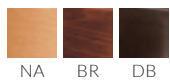

しっかりと背を支える大きな背板が、
ゆったりとしたカウンターシーンを演出します。

フレーム: プナ無垢材 背: プナ成型合板
重量: 1/7.5kg, 2/9.0kg