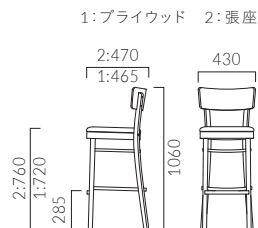

LASOLE ラソール カウンター

ベントウッドチェアとしてはボリューム感があるデザイン。
カジュアルなシーンから落ち着いたレストランまで幅広く使えます。

フレーム: プナ無垢材 背: プナ成型合板
重量: 1/6.2kg, 2/7.3kg

ラソールカウンター

張地ランク

A	88,200
B	89,000
C	89,600
D	89,900
S	91,700
L	93,500
H	95,400
プライウッド	79,400

2 NA 布地・D-56 (アイボリー)

- 脚カット最大寸法: 150mm >>P.400
- 脚端パーツ: 取付可能 >>P.400
- チェアタイプ >>P.107

BENTWOOD COUNTER

▲ラソールカウンター2 DB ¥89,000 張材: レザー・B-25 (No.3)

CHOCOLA ショコラ カウンター

しっかりと背を支える大きな背板が、
ゆったりとしたカウンターシーンを演出します。

フレーム: プナ無垢材 背: プナ成型合板
重量: 1/7.5kg, 2/9.0kg

ショコラカウンター

張地ランク

A	72,900
B	73,500
C	74,000
D	75,000
S	76,700
L	78,300
H	80,700
プライウッド	65,300

1 BR

- 脚カット最大寸法: 150mm >>P.400
- 脚端パーツ: 取付可能 >>P.400
- チェアタイプ >>P.109