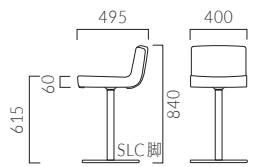

▲タッソカウンターC ¥72,500 張材:布地・D-19(コバルトブルー) 奥のソファ:リーゼルW5N(P254) 奥のテーブル:T09 5N-1200W 600D-LLEL-DG(P322)

TASSO タッソ カウンター

ボリュームのあるモールドウレタンのシートは、
適度な柔らかさで長時間座っても疲れにくい設計です。

フレーム:スチールパイプ(クロムメッキ)
本体:モールドウレタンフォーム
重量:A/8.9kg、C/10.0kg、DH/4.7kg(脚は除く)

レザー・A-80 (No.24)

タッソカウンター A 4本脚

張地ランク

A	47,900
B	49,400
C	50,500
D	51,500
S	54,300
L	57,500
H	61,100

レザー・A-80 (No.24)

タッソカウンター C カンチレバー脚

張地ランク

A	69,500
B	70,900
C	71,700
D	72,500
S	75,200
L	78,200
H	81,800

レザー・A-80 (No.24)
脚:SLC-CR(ステップ・S-3DK付)

タッソカウンター DH スタンド脚

張地ランク (脚価格は含まれません)

A	29,900
B	31,400
C	32,200
D	32,900
S	35,500
L	39,000
H	42,600

- 脚高変更可能 >>P.240 ※DHのみ
- 脚部タイプ変更可能 >>P.240 ※DHのみ
- チェアタイプ >>P.172