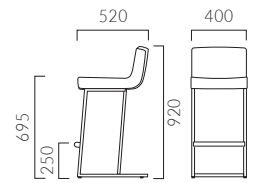

▲タッソカウンターC ¥72,500 張材:布地・D-19(コバルトブルー) 奥のソファ:リーゼルW5N(P254) 奥のテーブル:T09 5N-1200W 600D-LLEL-DG(P322)

TASSO タッソ カウンター

ボリュームのあるモールドウレタンのシートは、
適度な柔らかさで長時間座っても疲れにくい設計です。

フレーム:スチールパイプ(クロムメッキ)
本体:モールドウレタンフォーム
重量:A/8.9kg、C/10.0kg、DH/4.7kg(脚は除く)

レザー・A-80 (No.24)

タッソカウンター A 4本脚

張地ランク

A	47,900
B	49,400
C	50,500
D	51,500
S	54,300
L	57,500
H	61,100

レザー・A-80 (No.24)

タッソカウンター C カンチレバー脚

張地ランク

A	69,500
B	70,900
C	71,700
D	72,500
S	75,200
L	78,200
H	81,800

レザー・A-80 (No.24)
脚:SLC-CR(ステップ・S-3DK付)

タッソカウンター DH スタンド脚

張地ランク (脚価格は含まれません)

A	29,900
B	31,400
C	32,200
D	32,900
S	35,500
L	39,000
H	42,600

- 脚高変更可能 >>P.240 ※DHのみ
- 脚部タイプ変更可能 >>P.240 ※DHのみ
- チェアタイプ >>P.172