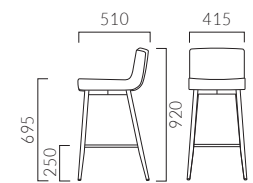

▲タッソカウンターC ¥72,500 張材:布地・D-19(コバルトブルー) 奥のソファ:リーゼルW5N(P254) 奥のテーブル:T09 5N-1200W 600D-LLEL-DG(P322)

TASSO タッソ カウンター

ボリュームのあるモールドウレタンのシートは、
適度な柔らかさで長時間座っても疲れにくい設計です。

フレーム:スチールパイプ(クロムメッキ)
本体:モールドウレタンフォーム
重量:A/8.9kg、C/10.0kg、DH/4.7kg(脚は除く)

レザー・A-80 (No.24)

タッソカウンター A 4本脚

張地ランク

A	47,900
B	49,400
C	50,500
D	51,500
S	54,300
L	57,500
H	61,100

レザー・A-80 (No.24)

タッソカウンター C カンチレバー脚

張地ランク

A	69,500
B	70,900
C	71,700
D	72,500
S	75,200
L	78,200
H	81,800

レザー・A-80 (No.24)
脚:SLC-CR(ステップ・S-3DK付)

タッソカウンター DH スタンド脚

張地ランク (脚価格は含まれません)

A	29,900
B	31,400
C	32,200
D	32,900
S	35,500
L	39,000
H	42,600

- 脚高変更可能 >>P.240 ※DHのみ
- 脚部タイプ変更可能 >>P.240 ※DHのみ
- チェアタイプ >>P.172