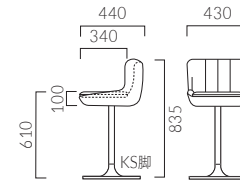

## ナンセ

張地ランク (脚部価格は含まれません)

- A 27,500
- B 29,700
- C 34,200
- D 34,700
- S 41,500
- L 47,800
- H 54,100

レザー・A-80 (No.42)  
脚:KS-BL

## ナンセ K

張地ランク (脚部価格は含まれません)

- A 28,600
- B 31,600
- C 35,800
- D 36,200
- S 43,400
- L 49,200
- H 55,500

レザー・A-80 (No.85)  
脚:KS-BL