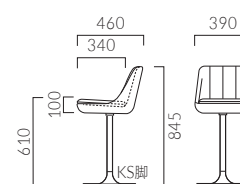

# PICASSO ピカソ

重量:2.3kg(脚は除く)

## ピカソ

張地ランク (脚部価格は含まれません)

- A 25,100
- B 27,100
- C 30,600
- D 31,300
- S 37,000
- L 42,400
- H 48,100

レザー・A-80 (No.75)  
脚:KS-CR

## ピカソ K

張地ランク (脚部価格は含まれません)

- A 27,400
- B 29,400
- C 32,800
- D 33,400
- S 39,300
- L 44,700
- H 50,400

レザー・A-80 (No.24)  
脚:KS-CR