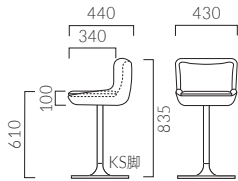

## ロマン

張地ランク (脚部価格は含まれません)

- A 27,900
- B 29,700
- C 33,500
- D 34,600
- S 40,600
- L 46,800
- H 54,100

レザー・A-80 (No.62)  
脚:KS-CR

# NANCAY ナンセ

重量:2.5kg(脚は除く)

## ナンセ

張地ランク (脚部価格は含まれません)

- A 27,500
- B 29,700
- C 34,200
- D 34,700
- S 41,500
- L 47,800
- H 54,100

レザー・A-80 (No.42)  
脚:KS-BL