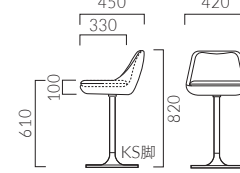

## トリオ

張地ランク (脚部価格は含まれません)

- A 23,900
- B 26,000
- C 29,000
- D 29,700
- S 34,500
- L 39,500
- H 45,400

レザー・A-80 (No.90)  
脚:KS-CR

# LOMAN ロマン

重量:2.2kg(脚は除く)

## ロマン

張地ランク (脚部価格は含まれません)

- A 27,900
- B 29,700
- C 33,500
- D 34,600
- S 40,600
- L 46,800
- H 54,100

レザー・A-80 (No.62)  
脚:KS-CR