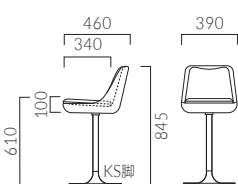

## ナンセ K

張地ランク (脚部価格は含まれません)

- A 28,600
- B 31,600
- C 35,800
- D 36,200
- S 43,400
- L 49,200
- H 55,500

レザー・A-80 (No.85)  
脚:KS-BL

# PICASSO ピカソ

重量:2.3kg(脚は除く)

## ピカソ

張地ランク (脚部価格は含まれません)

- A 25,100
- B 27,100
- C 30,600
- D 31,300
- S 37,000
- L 42,400
- H 48,100

レザー・A-80 (No.75)  
脚:KS-CR

## ピカソ K

張地ランク (脚部価格は含まれません)

- A 27,400
- B 29,400
- C 32,800
- D 33,400
- S 39,300
- L 44,700
- H 50,400

レザー・A-80 (No.24)  
脚:KS-CR