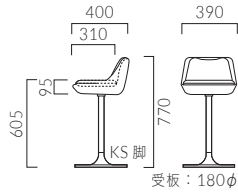

# TRIO トリオ

重量:2.4kg(脚は除く)

## トリオ

張地ランク (脚部価格は含まれません)

- A 23,900
- B 26,000
- C 29,000
- D 29,700
- S 34,500
- L 39,500
- H 45,400

レザー・A-80 (No.90)  
脚:KS-CR

# LOMAN ロマン

重量:2.2kg(脚は除く)

## ロマン

張地ランク (脚部価格は含まれません)

- A 27,900
- B 29,700
- C 33,500
- D 34,600
- S 40,600
- L 46,800
- H 54,100

レザー・A-80 (No.62)  
脚:KS-CR