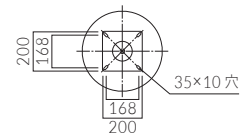

品番	カラー	価格
KS-CR 360	クロムメッキ	¥11,900
KS-BL 360	ブラック	¥12,000
KS-CR 400	クロムメッキ	¥14,100
KS-BL 400	ブラック	¥14,400

ベース: スチール
ポール: スチール丸パイプ (42.7φ)
(BL: 粉体塗装仕上げ)

H	
285	585
310	610
335	635
360	660
385	685
410	
435	
460	
485	
510	
535	
560