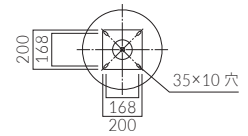

KS-CR 360・400

KS-BL 360・400

品番	カラー	価格
SVC-CR 400	クロムメッキ	¥27,700
SVC-SI 400	シルバー	¥22,200
SVC-BL 400	ブラック	¥22,200
SVC-CR 500	クロムメッキ	¥31,700
SVC-SI 500	シルバー	¥26,700
SVC-BL 500	ブラック	¥26,700

ベース: スチール
ポール: スチール丸パイプ (76.3φ)
(SI・BL: 粉体塗装仕上げ)

脚仕上げ高 (H)	
305	605
330	630
355	655
380	680
405	705
430	
455	
480	
505	
530	
555	
580	

品番	カラー	価格
SLC-CR 400	クロムメッキ	¥35,800
SLC-BL 400	ブラック	¥34,100
SLC-CR 500	クロムメッキ	¥41,600
SLC-BL 500	ブラック	¥38,900

ベース: スチール
ポール: スチール丸パイプ (50.8φ)
(BL: 粉体塗装仕上げ)