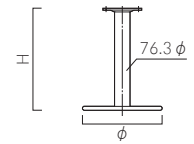

脚仕上げ高 (H)	
305	605
330	630
355	655
380	680
405	705
430	
455	
480	
505	
530	
555	
580	

品番	カラー	価格
SLC-CR 400	クロムメッキ	¥35,800
SLC-BL 400	ブラック	¥34,100
SLC-CR 500	クロムメッキ	¥41,600
SLC-BL 500	ブラック	¥38,900

ベース: スチール
ポール: スチール丸パイプ (50.8φ)
(BL: 粉体塗装仕上げ)