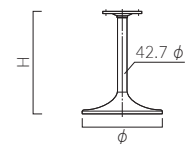

品番	カラー	価格
KS-CR 360	クロムメッキ	¥11,900
KS-BL 360	ブラック	¥12,000
KS-CR 400	クロムメッキ	¥14,100
KS-BL 400	ブラック	¥14,400

ベース: スチール
ポール: スチール丸パイプ (42.7φ)
(BL: 粉体塗装仕上げ)

H	
285	585
310	610
335	635
360	660
385	685
410	
435	
460	
485	
510	
535	
560