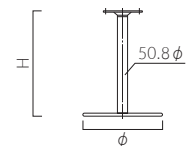

品番	カラー	価格
SLC-CR 400	クロムメッキ	¥35,800
SLC-BL 400	ブラック	¥34,100
SLC-CR 500	クロムメッキ	¥41,600
SLC-BL 500	ブラック	¥38,900

ベース: スチール
ポール: スチール丸パイプ (50.8φ)
(BL: 粉体塗装仕上げ)

H	
280	580
305	605
330	630
355	655
380	680
405	705
430	
455	
480	
505	
530	
555