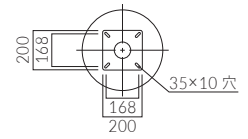

品番	カラー	価格
SLC-CR 400	クロムメッキ	¥35,800
SLC-BL 400	ブラック	¥34,100
SLC-CR 500	クロムメッキ	¥41,600
SLC-BL 500	ブラック	¥38,900

ベース: スチール
ポール: スチール丸パイプ (50.8φ)
(BL: 粉体塗装仕上げ)

H	
280	580
305	605
330	630
355	655
380	680
405	705
430	
455	
480	
505	
530	
555