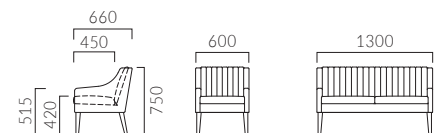

▲ミレイアNW 1N ¥191,700 ミレイアW 1N ¥129,700 張材:布地・C-52 (ダークグレー) ×D-54 (ブラウン) ミレイアW 1N ¥129,700 張材:布地・C-52 (ダークグレー) ×D-54 (グレー) テーブル:TB2391-US (P367)

MIREIA ミレイア

レトロな雰囲気が居心地の良い空間づくりをサポート。
カフェやレストラン、ワークスペースやクリニックなど幅広いシーンに対応します。

ミレイアNW 5N ¥191,700
張材:レザー・C-22 (No.2) ×布地・D-19 (アイボリー)

ミレイア W 一人掛
ミレイア NW 二人掛

脚:ブナ無垢材 座下:弾性シート	A 122,500	A 178,500
	B 128,100	B 188,800
	C 132,800	C 197,200
木部カラー	D 135,800	D 202,800
	S 148,100	S 225,200
	L 162,000	L 250,500
	H 175,700	H 275,800