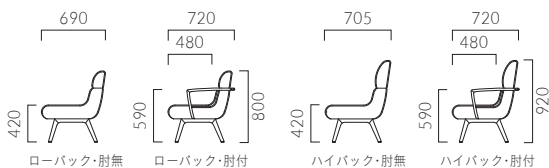

CORNAS コルナス

ロビー空間に優しさを与える、木の質感を活かしたソファ。
豊富なサイズバリエーションにより、用途に合わせた空間提案を可能にします。

脚・肘：ブナ無垢材

木部カラー

A スタンダードタイプ

B 座高と座の奥行が小さいタイプ

ローバック

コルナス LN 二人掛肘無 | コルナス LE 三人掛肘無 | コルナス LY 四人掛肘無 | コルナス LNW 二人掛肘付 | コルナス LEW 三人掛肘付 | コルナス LYW 四人掛肘付 | コルナス LNH 二人掛中肘付 | コルナス LEH 三人掛中肘付 | コルナス LYH 四人掛中肘付

A	156,500	A	190,400	A	274,600	A	219,900	A	253,900	A	338,300	A	239,900	A	292,900	A	407,800
B	161,200	B	197,600	B	282,900	B	225,500	B	261,900	B	347,300	B	245,500	B	300,800	B	416,900
C	165,300	C	203,500	C	289,600	C	230,200	C	268,500	C	354,600	C	250,300	C	307,500	C	424,200
D	166,700	D	205,300	D	294,000	D	232,000	D	270,500	D	359,700	D	252,000	D	309,200	D	429,000
S	177,000	S	220,300	S	312,400	S	243,900	S	286,900	S	379,600	S	264,000	S	325,900	S	449,200
L	189,000	L	237,700	L	333,900	L	257,900	L	306,200	L	403,000	L	277,900	L	345,100	L	472,500
H	202,600	H	257,600	H	358,300	H	273,800	H	328,100	H	442,500	H	293,800	H	367,000	H	499,000
A×A	158,500	A×A	193,300	A×A	277,800	A×A	222,100	A×A	257,400	A×A	342,000	A×A	242,200	A×A	296,200	A×A	411,500
B×B	164,200	B×B	201,800	B×B	287,600	B×B	228,800	B×B	266,800	B×B	352,600	B×B	248,800	B×B	305,600	B×B	422,200