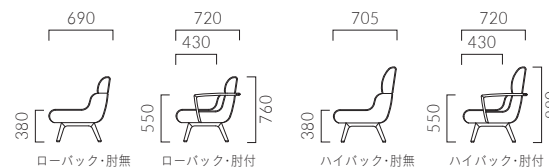

CORNAS コルナス

ロビー空間に優しさを与える、木の質感を活かしたソファ。
豊富なサイズバリエーションにより、用途に合わせた空間提案を可能にします。

脚・肘：ブナ無垢材

木部カラー

A スタンダードタイプ

B 座高と座の奥行が小さいタイプ

ローバック

コルナス LN 二人掛肘無 | コルナス LE 三人掛肘無 | コルナス LY 四人掛肘無 | コルナス LNW 二人掛肘付 | コルナス LEW 三人掛肘付 | コルナス LYW 四人掛肘付 | コルナス LNH 二人掛中肘付 | コルナス LEH 三人掛中肘付 | コルナス LYH 四人掛中肘付

A	156,500	A	190,400	A	274,600	A	219,900	A	253,900	A	338,300	A	239,900	A	292,900	A	407,800
B	161,200	B	197,600	B	282,900	B	225,500	B	261,900	B	347,300	B	245,500	B	300,800	B	416,900
C	165,300	C	203,500	C	289,600	C	230,200	C	268,500	C	354,600	C	250,300	C	307,500	C	424,200
D	166,700	D	205,300	D	294,000	D	232,000	D	270,500	D	359,700	D	252,000	D	309,200	D	429,000
S	177,000	S	220,300	S	312,400	S	243,900	S	286,900	S	379,600	S	264,000	S	325,900	S	449,200
L	189,000	L	237,700	L	333,900	L	257,900	L	306,200	L	403,000	L	277,900	L	345,100	L	472,500
H	202,600	H	257,600	H	358,300	H	273,800	H	328,100	H	442,500	H	293,800	H	367,000	H	499,000
A×A	158,500	A×A	193,300	A×A	277,800	A×A	222,100	A×A	257,400	A×A	342,000	A×A	242,200	A×A	296,200	A×A	411,500
B×B	164,200	B×B	201,800	B×B	287,600	B×B	228,800	B×B	266,800	B×B	352,600	B×B	248,800	B×B	305,600	B×B	422,200