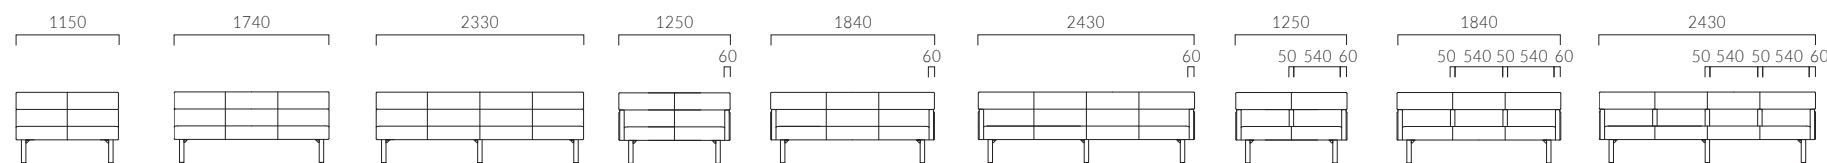

CORNAS コルナス

ロビー空間に優しさを与える、木の質感を活かしたソファ。
豊富なサイズバリエーションにより、用途に合わせた空間提案を可能にします。

脚・肘：ブナ無垢材

木部カラー

A スタンダードタイプ

B 座高と座の奥行が小さいタイプ

ローバック

コルナス LN 二人掛肘無 | コルナス LE 三人掛肘無 | コルナス LY 四人掛肘無 | コルナス LNW 二人掛肘付 | コルナス LEW 三人掛肘付 | コルナス LYW 四人掛肘付 | コルナス LNH 二人掛中肘付 | コルナス LEH 三人掛中肘付 | コルナス LYH 四人掛中肘付

A	156,500	A	190,400	A	274,600	A	219,900	A	253,900	A	338,300	A	239,900	A	292,900	A	407,800
B	161,200	B	197,600	B	282,900	B	225,500	B	261,900	B	347,300	B	245,500	B	300,800	B	416,900
C	165,300	C	203,500	C	289,600	C	230,200	C	268,500	C	354,600	C	250,300	C	307,500	C	424,200
D	166,700	D	205,300	D	294,000	D	232,000	D	270,500	D	359,700	D	252,000	D	309,200	D	429,000
S	177,000	S	220,300	S	312,400	S	243,900	S	286,900	S	379,600	S	264,000	S	325,900	S	449,200
L	189,000	L	237,700	L	333,900	L	257,900	L	306,200	L	403,000	L	277,900	L	345,100	L	472,500
H	202,600	H	257,600	H	358,300	H	273,800	H	328,100	H	442,500	H	293,800	H	367,000	H	499,000
A×A	158,500	A×A	193,300	A×A	277,800	A×A	222,100	A×A	257,400	A×A	342,000	A×A	242,200	A×A	296,200	A×A	411,500
B×B	164,200	B×B	201,800	B×B	287,600	B×B	228,800	B×B	266,800	B×B	352,600	B×B	248,800	B×B	305,600	B×B	422,200