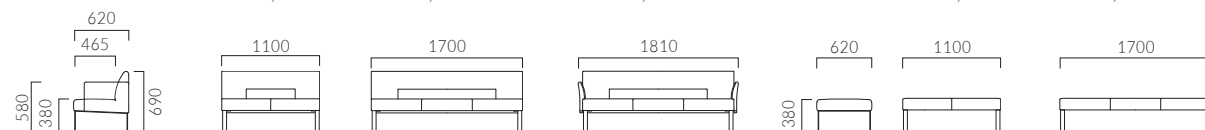

# PATRIA パトリア

ななめに切り落とされたような背の開口と  
薄いスチールプレートの脚が、軽快でモダンな印象です。

パトリアE ¥196,400  
張材:布地・B-18(レッド)

パトリア N 二人掛肘無  
パトリア E 三人掛肘無  
パトリア EW 三人掛肘付

パトリア SN 背無二人掛  
パトリア SE 背無三人掛

脚:スチールプレート  
(粉体塗装・シルバー)  
(裏面・フェルト付)  
座下:Sパネ  
(背付タイプのみ)

| タイプ     | A       | B       | C       | D       | S       | L       | H       |
|---------|---------|---------|---------|---------|---------|---------|---------|
| パトリア N  | 174,900 | 179,900 | 184,000 | 186,900 | 197,900 | 211,000 | 224,000 |
| パトリア E  | 190,200 | 196,400 | 201,200 | 204,800 | 218,400 | 234,400 | 250,200 |
| パトリア EW | 247,400 | 256,700 | 264,100 | 269,600 | 290,300 | 314,700 | 338,500 |
| パトリア SN | 147,900 | 150,200 | 152,300 | 153,900 | 159,400 | 165,800 | 172,600 |
| パトリア SE | 176,300 | 179,900 | 183,000 | 185,000 | 193,400 | 203,100 | 213,000 |

# CRUX クルクス

浮遊感のあるモダンソファ。  
座はSパネを使用し柔らかくに仕上げています。

クルクス W 一人掛  
クルクス NW 二人掛  
クルクス EW 三人掛

脚:スチールパイプ  
(クロムメッキ)  
座下:Sパネ

| タイプ     | A       | B       | C       | D       | S       | L       | H       |
|---------|---------|---------|---------|---------|---------|---------|---------|
| クルクス W  | 139,700 | 148,200 | 155,100 | 158,700 | 177,000 | 198,300 | 216,500 |
| クルクス NW | 200,700 | 210,000 | 217,700 | 221,200 | 241,300 | 264,500 | 290,400 |
| クルクス EW | 224,800 | 236,100 | 244,800 | 249,100 | 271,900 | 298,900 | 327,300 |