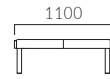

▲ニケル SE 5N ¥142,600 張材:レザー・B-15 (No.43)

NICER ニケル

コーディネート性の高いスリムベンチ。
ユニットとしても単体でも使えます。

側木:フナ無垢材
脚:スチールプレート
(粉体塗装・シルバー)
(裏面・フェルト付)

木部カラー

ニケル SN 二人掛	ニケル SE 三人掛	ニケル SY 四人掛	ニケル SR1 コーナースツール・90°	ニケル SR2 コーナースツール・45°
A 123,100	A 138,900	A 203,900	A 194,600	A 167,500
B 126,000	B 142,600	B 208,800	B 199,200	B 171,100
C 127,900	C 145,600	C 212,800	C 202,600	C 174,000
D 129,400	D 147,700	D 215,400	D 203,800	D 174,600
S 134,900	S 155,700	S 226,200	S 212,600	S 179,600
L 141,000	L 164,700	L 238,100	L 222,500	L 186,700
H 147,200	H 173,600	H 250,100	H 232,700	H 193,900

[OPTION] ジョイントパーツ

レイアウト後のズレを防ぐ
連結金具の取り付けができます。
¥3,700

BENCH | SOFA/LOBBY

▲カルボネSN ¥88,400 カルボネSE ¥110,200 張材:レザー・A-80 (No.90)

CARBONE カルボネ

多用途に使えるコンパクトベンチ。
通路や狭いエリアでも使いやすいサイズです。

脚:スチールパイプ
(粉体塗装・シルバー)

カルボネ SN 二人掛	カルボネ SE 三人掛
A 88,400	A 110,200
B 91,400	B 114,600
C 93,500	C 118,300
D 95,000	D 120,700
S 100,800	S 129,800
L 107,700	L 140,800
H 115,000	H 151,300