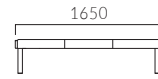

▲ニケル SE 5N ¥142,600 張材:レザー・B-15 (No.43)

NICER ニケル

コーディネート性の高いスリムベンチ。
ユニットとしても単体でも使えます。

側木:フナ無垢材
脚:スチールプレート
(粉体塗装・シルバー)
(裏面・フェルト付)

木部カラー

ニケル SN 二人掛	ニケル SE 三人掛	ニケル SY 四人掛	ニケル SR1 コーナースツール・90°	ニケル SR2 コーナースツール・45°
A 123,100	A 138,900	A 203,900	A 194,600	A 167,500
B 126,000	B 142,600	B 208,800	B 199,200	B 171,100
C 127,900	C 145,600	C 212,800	C 202,600	C 174,000
D 129,400	D 147,700	D 215,400	D 203,800	D 174,600
S 134,900	S 155,700	S 226,200	S 212,600	S 179,600
L 141,000	L 164,700	L 238,100	L 222,500	L 186,700
H 147,200	H 173,600	H 250,100	H 232,700	H 193,900

[OPTION] ジョイントパーツ

レイアウト後のズレを防ぐ
連結金具の取り付けができます。
¥3,700

BENCH | SOFA/LOBBY

▲カルボネSN ¥88,400 カルボネSE ¥110,200 張材:レザー・A-80 (No.90)

CARBONE カルボネ

多用途に使えるコンパクトベンチ。
通路や狭いエリアでも使いやすいサイズです。

脚:スチールパイプ
(粉体塗装・シルバー)

カルボネ SN 二人掛	カルボネ SE 三人掛
A 88,400	A 110,200
B 91,400	B 114,600
C 93,500	C 118,300
D 95,000	D 120,700
S 100,800	S 129,800
L 107,700	L 140,800
H 115,000	H 151,300