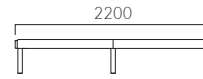

▲ニケル SE 5N ¥142,600 張材:レザー・B-15 (No.43)

NICER ニケル

コーディネート性の高いスリムベンチ。
ユニットとしても単体でも使えます。

側木:フナ無垢材
脚:スチールプレート
(粉体塗装・シルバー)
(裏面・フェルト付)

木部カラー

ニケル SN 二人掛	ニケル SE 三人掛	ニケル SY 四人掛	ニケル SR1 コーナースツール・90°	ニケル SR2 コーナースツール・45°
A 123,100	A 138,900	A 203,900	A 194,600	A 167,500
B 126,000	B 142,600	B 208,800	B 199,200	B 171,100
C 127,900	C 145,600	C 212,800	C 202,600	C 174,000
D 129,400	D 147,700	D 215,400	D 203,800	D 174,600
S 134,900	S 155,700	S 226,200	S 212,600	S 179,600
L 141,000	L 164,700	L 238,100	L 222,500	L 186,700
H 147,200	H 173,600	H 250,100	H 232,700	H 193,900

[OPTION] ジョイントパーツ

レイアウト後のズレを防ぐ
連結金具の取り付けができます。
¥3,700

BENCH | SOFA/LOBBY

▲カルボネSN ¥88,400 カルボネSE ¥110,200 張材:レザー・A-80 (No.90)

CARBONE カルボネ

多用途に使えるコンパクトベンチ。
通路や狭いエリアでも使いやすいサイズです。

脚:スチールパイプ
(粉体塗装・シルバー)

カルボネ SN 二人掛	カルボネ SE 三人掛
A 88,400	A 110,200
B 91,400	B 114,600
C 93,500	C 118,300
D 95,000	D 120,700
S 100,800	S 129,800
L 107,700	L 140,800
H 115,000	H 151,300