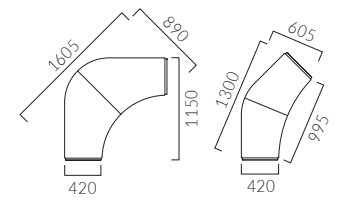

▲ニケル SE 5N ¥142,600 張材:レザー・B-15 (No.43)

NICER ニケル

コーディネート性の高いスリムベンチ。
ユニットとしても単体でも使えます。

側木:フナ無垢材
脚:スチールプレート
(粉体塗装・シルバー)
(裏面・フェルト付)

木部カラー

ニケル SN 二人掛	ニケル SE 三人掛	ニケル SY 四人掛	ニケル SR1 コーナースツール・90°	ニケル SR2 コーナースツール・45°
A 123,100	A 138,900	A 203,900	A 194,600	A 167,500
B 126,000	B 142,600	B 208,800	B 199,200	B 171,100
C 127,900	C 145,600	C 212,800	C 202,600	C 174,000
D 129,400	D 147,700	D 215,400	D 203,800	D 174,600
S 134,900	S 155,700	S 226,200	S 212,600	S 179,600
L 141,000	L 164,700	L 238,100	L 222,500	L 186,700
H 147,200	H 173,600	H 250,100	H 232,700	H 193,900

[OPTION] ジョイントパーツ

レイアウト後のズレを防ぐ
連結金具の取り付けができます。
¥3,700

BENCH | SOFA/LOBBY

▲カルボネSN ¥88,400 カルボネSE ¥110,200 張材:レザー・A-80 (No.90)

CARBONE カルボネ

多用途に使えるコンパクトベンチ。
通路や狭いエリアでも使いやすいサイズです。

脚:スチールパイプ
(粉体塗装・シルバー)

カルボネ SN 二人掛	カルボネ SE 三人掛
A 88,400	A 110,200
B 91,400	B 114,600
C 93,500	C 118,300
D 95,000	D 120,700
S 100,800	S 129,800
L 107,700	L 140,800
H 115,000	H 151,300