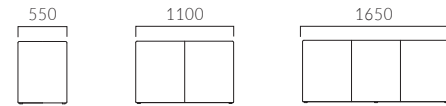

TERE テレ

高さ違いでランダムに配置したり、組み合わせてソファにしたり、使い方は自由自在。
 色の組み合わせも楽しく、気分転換やコミュニケーションを促します。

L・ロータイプ

テレ LS 一人掛	テレ LSN 二人掛	テレ LSE 三人掛
A 42,900	A 78,700	A 107,300
B 45,800	B 82,700	B 113,200
C 48,100	C 86,100	C 118,100
D 49,700	D 88,200	D 121,200
S 55,900	S 97,000	S 134,200
L 62,900	L 106,800	L 148,700
H 69,700	H 116,700	H 163,100

脚:専用ブラパート

※掲載以外のソートン張りについては別途お見積もりいたします。

H・ハイタイプ

テレ HS 一人掛	テレ HSN 二人掛	テレ HSE 三人掛
A 56,900	A 99,400	A 131,700
B 63,700	B 105,500	B 141,500
C 68,300	C 110,300	C 149,400
D 71,200	D 113,600	D 154,700
S 83,300	S 126,400	S 175,900
L 97,100	L 140,800	L 199,700
H 110,700	H 155,300	H 223,600

OPTION

ジョイントパーツ
 ロータイプと
 ハイタイプの連結用
 (ソファセッティング用)
 PJ2002 ¥2,100(1個)
 (使用数:1人掛・1個/
 2人掛・2個/3人掛・3個)

この頁の商品はグリーン購入法適合品です。

※価格は税抜き表示