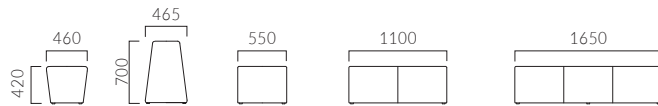

TERE テレ

高さ違いでランダムに配置したり、組み合わせてソファにしたり、使い方は自由自在。
 色の組み合わせも楽しく、気分転換やコミュニケーションを促します。

L・ロータイプ

テレ LS 一人掛	テレ LSN 二人掛	テレ LSE 三人掛
A 42,900	A 78,700	A 107,300
B 45,800	B 82,700	B 113,200
C 48,100	C 86,100	C 118,100
D 49,700	D 88,200	D 121,200
S 55,900	S 97,000	S 134,200
L 62,900	L 106,800	L 148,700
H 69,700	H 116,700	H 163,100

脚:専用ブラパート

※掲載以外のソートン張りについては別途お見積もりいたします。

H・ハイタイプ

テレ HS 一人掛	テレ HSN 二人掛	テレ HSE 三人掛
A 56,900	A 99,400	A 131,700
B 63,700	B 105,500	B 141,500
C 68,300	C 110,300	C 149,400
D 71,200	D 113,600	D 154,700
S 83,300	S 126,400	S 175,900
L 97,100	L 140,800	L 199,700
H 110,700	H 155,300	H 223,600