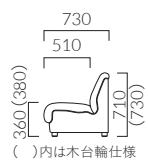

木脚 CM9601・CM9602

	1,200 UP		1,200 UP
--	----------	--	----------

木台輪 (黒塗装仕上げ)

	6,900 UP		7,800 UP
--	----------	--	----------

マクベスM ¥62,400
マクベスU ¥111,400
張材: レザー・C-22 (No.46)
脚: 木脚・CM9601

※マクベスのレザー張りは B-15、C-22、H-60、H-61 からお選びください。