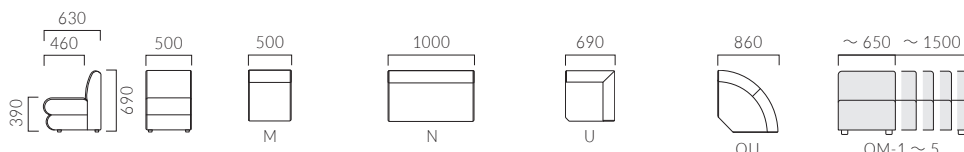

- OMタイプの背分割数
(W) | ～650 | ～900 | ～1200 | ～1500
分割数 | 2 | 3 | 4 | 5
- OM-5は座中央にステッチが入ります。
OM-4は張地によりW1210以上にステッチが入ります。
- 価格はすべてブラレッグPK9000で設定しております。

BOX SOFA/LOBBY

ARCO アルコ

特徴的な座前のフォルム。
ソートのコンビネーションが似合うカジュアルデザインです。

アルコM ¥56,900
アルコU ¥94,200
アルコOM-5 ¥133,500
張材：レザー・A-80 (No.90) x A-80 (No.75)

間口を10mm単位でサイズオーダーできます。

	アルコ M 一人掛	アルコ N 二人掛	アルコ U 角コーナー	アルコ OU 扇コーナー	アルコ OM-1 W：～650	アルコ OM-2 W：660～900	アルコ OM-3 W：910～1100	アルコ OM-4 W：1110～1300	アルコ OM-5 W：1310～1500
脚：専用ブラバート 座下：S/バネ	A 56,200 B 60,800 C 64,700 D 66,700 S 70,600 L 79,500 H 90,000 AxA 56,900	A 96,400 B 102,200 C 108,500 D 111,800 S 122,900 L 137,700 H 154,700 AxA 98,300	A 91,900 B 99,600 C 107,000 D 111,000 S 124,900 L 142,300 H 161,000 AxA 94,200	A 114,800 B 123,800 C 132,900 D 136,900 S 143,900 L 161,700 H 182,200 AxA 115,000	A 74,300 B 76,300 C 85,900 D 87,400 S 100,100 L 113,100 H 129,000 AxA 75,700	A 90,700 B 97,100 C 103,500 D 107,100 S 122,400 L 137,900 H 156,500 AxA 91,400	A 102,700 B 108,500 C 117,200 D 120,800 S 132,000 L 147,900 H 166,500 AxA 103,400	A 122,800 B 132,900 C 143,400 D 147,800 S 151,300 L 168,700 H 189,700 AxA 123,200	A 131,900 B 141,000 C 151,300 D 155,800 S 178,500 L 202,600 H 234,000 AxA 133,500