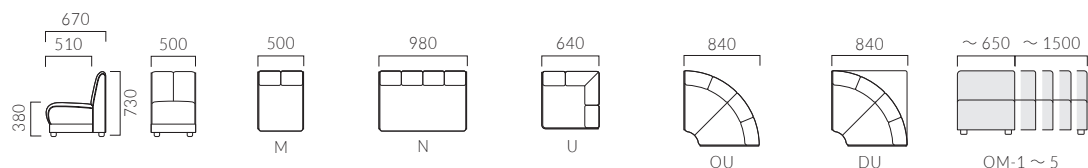

IKARUS イカルス

奥行670mmのゆったりとしたサイズ感。
幅の広めなキルティングがやさしい印象で、快適な掛け心地です。

イカルスM ¥51,600
イカルスN ¥89,300
イカルスOU ¥109,000
張材：レザー・A-80 (No.91)

間口を10mm単位でサイズオーダーできます。

	イカルス M 一人掛	イカルス N 二人掛	イカルス U 角コーナー	イカルス OU 扇コーナー	イカルス DU 扇角コーナー	イカルスOM-1 W：～650	イカルスOM-2 W：660～900	イカルスOM-3 W：910～1100	イカルスOM-4 W：1110～1300	イカルスOM-5 W：1310～1500
座下：S/バネ	A 51,600 B 53,800 C 59,000 D 60,300 S 66,900 L 74,400 H 84,600	A 89,300 B 93,300 C 101,800 D 104,300 S 115,700 L 128,300 H 145,800	A 92,900 B 98,200 C 109,700 D 112,900 S 128,500 L 144,300 H 161,200	A 109,000 B 114,300 C 124,300 D 127,000 S 139,900 L 154,700 H 174,100	A 117,700 B 125,200 C 140,300 D 144,800 S 165,600 L 185,700 H 205,800	A 76,000 B 79,300 C 85,800 D 87,900 S 99,100 L 108,900 H 120,800	A 92,300 B 96,600 C 104,900 D 107,300 S 121,100 L 133,300 H 145,800	A 107,100 B 111,900 C 122,200 D 124,700 S 141,900 L 156,200 H 172,700	A 124,700 B 130,300 C 141,700 D 144,900 S 164,100 L 179,800 H 196,700	A 140,400 B 146,900 C 159,300 D 163,200 S 185,000 L 203,900 H 225,400

- OMタイプの背分割数
(W) | ～650 | ～900 | ～1200 | ～1500
分割数 | 2 | 3 | 4 | 5
- OM-5は座中央にステッチが入ります。
OM-4は張地によりW1210以上にステッチが入ります。
- 価格はすべてブラレッグPK9000で設定しております。

BOX SOFA/LOBBY

ARCO アルコ

特徴的な座前のフォルム。
ソートのコンビネーションが似合うカジュアルデザインです。