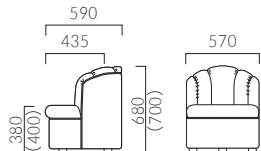

HAWK

ホーク

ホーク A PK9000仕様	ホーク AC キャスター付
A 74,700	A 76,500
B 78,600	B 80,400
C 82,100	C 83,900
D 82,900	D 84,700
S 89,800	S 91,600
L 94,900	L 96,700
H 108,400	H 110,200

ホークAC ¥87,300
張材:布地・D-59 (レッド) ×
レザー・B-15 (No.49)

()内はキャスター仕様

※ランク価格にツートン張りは含まれません。掲載以外のツートン張りにつきましては、別途お見積もりいたします。

ホーク B PK9000仕様	ホーク BC キャスター付
A 79,200	A 80,900
B 83,900	B 85,600
C 88,500	C 90,200
D 90,200	D 91,900
S 98,600	S 100,300
L 108,900	L 110,500
H 122,300	H 124,000

ホークB ¥83,900
張材:レザー・B-15 (No.1)
脚:ブラレッグ PK9000

()内はキャスター仕様

FERRARA

フェララ

フェララ キャスター無	フェララ C キャスター付
----------------	------------------

B 58,500	B 60,200
C 62,900	C 64,600
D 64,600	D 66,100
S 72,000	S 73,800
L 80,000	L 81,600
H 89,500	H 91,000

SU 2748 ¥24,400
張材:レザー・A-80 (No.70)
脚:ブラレッグ PK9000 410W 420D 370SH

SU 2838 ¥29,600
張材:布地・B-18 (ブラウン)
脚:ブラレッグ PK9000 435W 435D 380SH

	SU2148	SU2158	SU2748	SU2838
ブラレッグPK9000仕様	A 29,700 B 30,600 C 33,500 D 34,000 S 37,500 L 41,400 H 48,500	A 29,700 B 30,600 C 33,500 D 34,000 S 32,400 L 41,400 H 48,500	A 24,400 B 25,900 C 28,500 D 29,300 S 32,400 L 36,500 H 45,000	A 26,300 B 29,600 C 30,800 D 31,500 S 33,400 L 37,600 H 46,100
脚バリエーション				
木脚 CM9601・CM9602	2,000 UP	2,000 UP	2,000 UP	2,000 UP
ブラレッグ PS9141	800 UP	800 UP	800 UP	800 UP