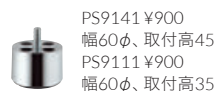

ブラレッグ

PS9141 ¥900
幅60φ、取付高45
PS9111 ¥900
幅60φ、取付高35

木脚

注)レッグのボルトはすべて3分ボルトを使用しております。

この頁の商品はグリーン購入法適合品です。

※価格は税抜き表示