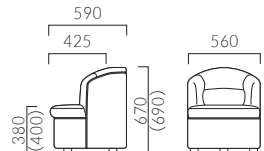

HAWK

ホーク

ホーク A PK9000仕様	ホーク AC キャスター付
A 74,700	A 76,500
B 78,600	B 80,400
C 82,100	C 83,900
D 82,900	D 84,700
S 89,800	S 91,600
L 94,900	L 96,700
H 108,400	H 110,200

ホークAC ¥87,300
張材:布地・D-59 (レッド) ×
レザー・B-15 (No.49)

()内はキャスター仕様

※ランク価格にツートン張りは含まれません。掲載以外のツートン張りにつきましては、別途お見積もりいたします。

ホーク B PK9000仕様	ホーク BC キャスター付
A 79,200	A 80,900
B 83,900	B 85,600
C 88,500	C 90,200
D 90,200	D 91,900
S 98,600	S 100,300
L 108,900	L 110,500
H 122,300	H 124,000

SU 2748 ¥24,400
張材:レザー・A-80 (No.70)
脚:ブラレッグ PK9000 410W 420D 370SH

SU 2838 ¥29,600
張材:布地・B-18 (ブラウン)
脚:ブラレッグ PK9000 435W 435D 380SH

	SU2148	SU2158	SU2748	SU2838
ブラレッグPK9000仕様	A 29,700 B 30,600 C 33,500 D 34,000 S 37,500 L 41,400 H 48,500	A 29,700 B 30,600 C 33,500 D 34,000 S 32,400 L 41,400 H 48,500	A 24,400 B 25,900 C 28,500 D 29,300 S 32,400 L 36,500 H 45,000	A 26,300 B 29,600 C 30,800 D 31,500 S 33,400 L 37,600 H 46,100
脚バリエーション				
木脚 CM9601・CM9602	2,000 UP	2,000 UP	2,000 UP	2,000 UP
ブラレッグ PS9141	800 UP	800 UP	800 UP	800 UP