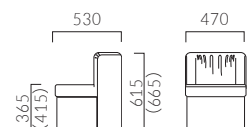

()内はキャスター仕様

※ランク価格にツートン張りは含まれません。掲載以外のツートン張りにつきましては、別途お見積もりいたします。

ホーク B PK9000仕様	ホーク BC キャスター付
A 79,200	A 80,900
B 83,900	B 85,600
C 88,500	C 90,200
D 90,200	D 91,900
S 98,600	S 100,300
L 108,900	L 110,500
H 122,300	H 124,000

ホークB ¥83,900
張材:レザー・B-15 (No.1)
脚:ブラレッグ PK9000

()内はキャスター仕様

FERRARA

フェララ

フェララ キャスター無	フェララ C キャスター付
----------------	------------------

B 58,500	B 60,200
C 62,900	C 64,600
D 64,600	D 66,100
S 72,000	S 73,800
L 80,000	L 81,600
H 89,500	H 91,000

フェララ ¥64,600
張材:布地・D-59 (グリーン)

()内はキャスター仕様
キャスター:ND9212P

肘置き

すべてのソファに使える肘置きをご用意しています。

A 11,900
B 13,200
C 14,100
D 14,800
S 17,400
L 20,300
H 23,100

ZF9071
レザー・A-80 (No.8) 200W 400D 200H

ソファの座面に置く簡易式の中肘です。

OPTION

SU 2748 ¥24,400
張材:レザー・A-80 (No.70)
脚:ブラレッグ PK9000 410W 420D 370SH

SU 2838 ¥29,600
張材:布地・B-18 (ブラウン)
脚:ブラレッグ PK9000 435W 435D 380SH

	SU2148	SU2158	SU2748	SU2838
ブラレッグPK9000仕様	A 29,700 B 30,600 C 33,500 D 34,000 S 37,500 L 41,400 H 48,500	A 29,700 B 30,600 C 33,500 D 34,000 S 32,400 L 41,400 H 48,500	A 24,400 B 25,900 C 28,500 D 29,300 S 32,400 L 36,500 H 45,000	A 26,300 B 29,600 C 30,800 D 31,500 S 33,400 L 37,600 H 46,100
脚バリエーション				
木脚 CM9601・CM9602	2,000 UP	2,000 UP	2,000 UP	2,000 UP
ブラレッグ PS9141	800 UP	800 UP	800 UP	800 UP