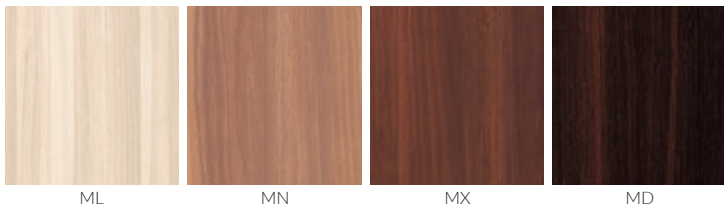

▲T31 MX-600W 750D -GM-BL ¥50,600 729H/脚650L チェア:ホノMK (P150)

●天板カラー

NEW

T31

従来のMDF芯材に比べ60%近くまで軽量化したモデル。
抗ウイルス機能付きの艶の無いリアルな木目のメラミンは、
質感と機能性を備えながら、低価格を実現しています。

●天板サイズ

■よく使われる天板サイズ

天板サイズ	天板価格	天板サイズ	天板価格	天板サイズ	天板価格
600×750	33,800	1200×800	58,400	1600×900	91,600
800×800	50,500	1200×1200	89,400	1800×900	101,200
900×900	51,900	1500×800	79,800	900 φ	64,500
1200×750	58,400	1500×900	87,000	1200 φ	94,200

表面材:メラミン化粧板(抗ウイルス・耐指紋仕様)
縁材:ABS樹脂
裏面:パッカー貼り仕上げ
コーナー:10R

●脚部の組み合わせ例

T31 ML-600W 750D - GM-GL
¥50,600 729H/脚650L
天板:¥33,800
脚部:¥16,800

T31 MN-600W 750D - GM-BL
¥50,600 729H/脚650L
天板:¥33,800
脚部:¥16,800

T31 MX-1200W 750D - EV1-SI
¥92,100 699H/脚750×450
天板:¥58,400
脚部:¥33,700