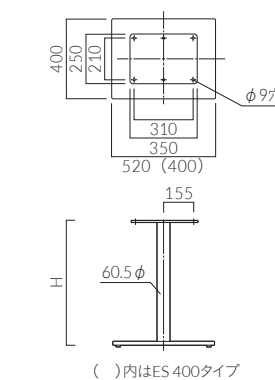

ES-CR 400・520