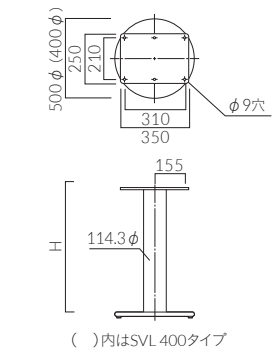

SVL-CR 400・500