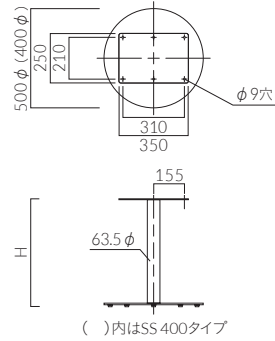

品番	カラー	価格	脚上げ高(H)
SS-SI 400	シルバー	20,000	638
SS-BM 400	ブラック		688
SS-SI 500	シルバー	25,400	
SS-BM 500	ブラック		

ベース: スチール・アジャスター付
ポール: スチール丸パイプ
(粉体塗装仕上げ)

適応天板サイズ
円形: SS 400/〜600φ、SS 500/〜900φ
正方形: SS 400/〜550□、SS 500/〜750□
長方形: SS 400/〜700×500、SS 500/〜900×600

SS-SI 400・500