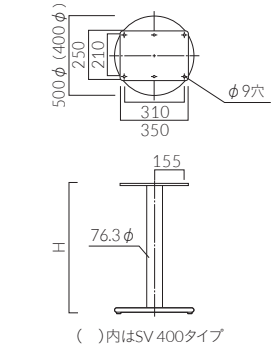

SV-CR 400・500