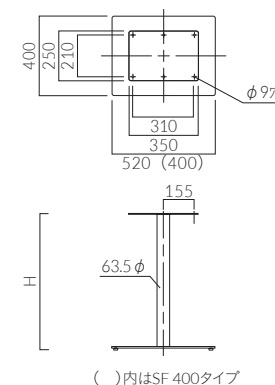

SF-SI 400・520