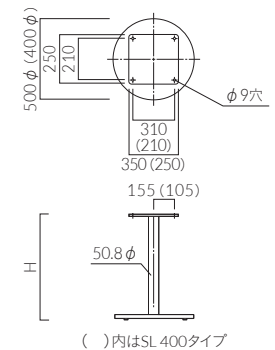

SL-CR 400・500