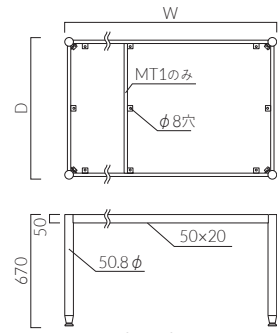

MT1: 1740W 840D
MT4: 840W 840D