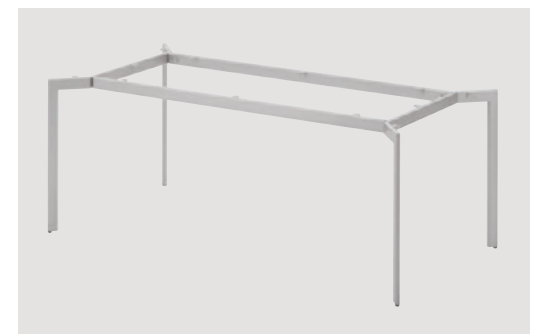

YD-WH 1800×900

W SIZE ORDER

W寸法を50mm単位で指定できます

YD-WH (750D)	82,200
YD-SI (750D)	70,600
YD-WH (900D)	83,900
YD-SI (900D)	72,200

※W寸法は600W~1800Wでご指定ください。
※D寸法は750D/900D限定となります。
※W寸法は範囲内全て同一価格となります。
※天板サイズでご指定ください。

YD-SI 1200×750

YD-SI 1800×900