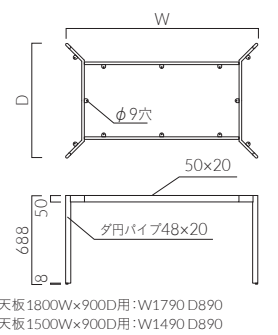

天板1800W×900D用: W1790 D890
天板1500W×900D用: W1490 D890
天板1200W×750D用: W1190 D740