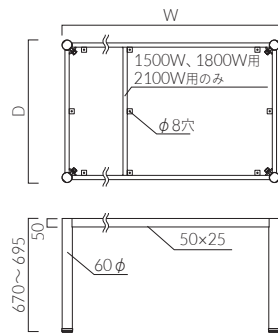

品番	カラー	価格	脚仕上げ高(H)
MK (900×900用)		38,700	670~695
MK (1500×900用)	シルバー	42,100	
MK (1800×900用)		43,600	
MK (2100×1100用)		53,100	

ポール: スチール丸パイプ (粉体塗装仕上げ)

昇降アジャスター付
脚の高さは670~695Hの間で任意の高さに調節できます。(目盛り付)

天板2100W×1100D用: 2040W 1040D
天板1800W×900D用: 1740W 840D
天板1500W×900D用: 1440W 840D
天板900W×900D用: 840W 840D

YK-CR 1800×900

W SIZE ORDER

W寸法を50mm単位で指定できます

YK-CR (750D)	81,700
YK-SI (750D)	65,200
YK-CR (900D)	91,100
YK-SI (900D)	66,400

※W寸法は600W~1800Wでご指定ください。
※D寸法は750D/900D限定となります。
※W寸法は範囲内全て同一価格となります。
※天板サイズでご指定ください。

YD-WH 1800×900

W SIZE ORDER

W寸法を50mm単位で指定できます

YD-WH (750D)	82,200
YD-SI (750D)	70,600
YD-WH (900D)	83,900
YD-SI (900D)	72,200

※W寸法は600W~1800Wでご指定ください。
※D寸法は750D/900D限定となります。
※W寸法は範囲内全て同一価格となります。
※天板サイズでご指定ください。

YD-SI 1200×750

YD-SI 1800×900