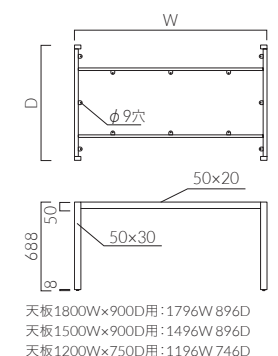

天板1800W×900D用: 1796W 896D
天板1500W×900D用: 1496W 896D
天板1200W×750D用: 1196W 746D