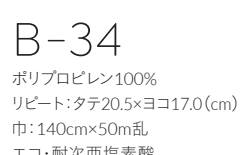

サーモンピンク

ダークブルー

ブルー

ライトブラウン

ダークグレー

B-34

ポリプロピレン100%
リピート:タテ20.5×ヨコ17.0(cm)
巾:140cm×50m乱
エコ・耐次亜塩素酸
バックコーティング

オレンジ