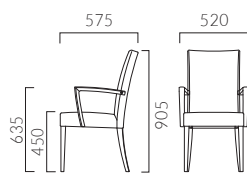

MERCA メルカ

スタック可能

ゆったりとしたハイバックスタイルの定番モデル。
スタッキング仕様も選べ、幅広い用途に対応できます。

フレーム：ブナ無垢材 座下：ベルト
タイプBのみスタッキング可能(床積：M/4脚、W/3脚)
重量：AM/5.5kg、AW/6.5kg、BM/6.5kg、BW/7.4kg

スタック状態 (Bタイプのみ)

メルカ AM 肘無

張地ランク

- A 39,700
- B 42,000
- C 43,200
- D 44,400
- S 49,600
- L 54,700
- H 60,400

1N 限定レザー・ブラック

メルカ AW 肘付

張地ランク

- A 49,500
- B 51,500
- C 52,900
- D 54,000
- S 59,200
- L 63,800
- H 69,200

1N 限定レザー・ブラック

メルカ BM 肘無・スタッキング仕様

張地ランク

- A 50,900
- B 52,900
- C 54,700
- D 55,900
- S 60,200
- L 65,300
- H 70,500

1N レザー・A-80 (No.8)

メルカ BW 肘付・スタッキング仕様

張地ランク

- A 67,100
- B 69,300
- C 70,900
- D 72,100
- S 76,600
- L 81,500
- H 86,700

1N レザー・A-80 (No.8)

- 脚カット最大寸法: 30mm >>P.400
- 脚端パーツ: 取付可能 >>P.400
- 専用台車積載数: BM: 5脚/BW: 4脚 (PA 9010) >>P.400