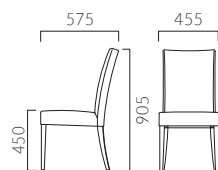

MERCA メルカ

スタック可能

ゆったりとしたハイバックスタイルの定番モデル。
スタッキング仕様も選べ、幅広い用途に対応できます。

フレーム：ブナ無垢材 座下：ベルト
タイプBのみスタッキング可能(床積：M/4脚、W/3脚)
重量：AM/5.5kg、AW/6.5kg、BM/6.5kg、BW/7.4kg

スタック状態 (Bタイプのみ)

メルカ AM 肘無

張地ランク

- A 39,700
- B 42,000
- C 43,200
- D 44,400
- S 49,600
- L 54,700
- H 60,400

1N 限定レザー・ブラック

メルカ AW 肘付

張地ランク

- A 49,500
- B 51,500
- C 52,900
- D 54,000
- S 59,200
- L 63,800
- H 69,200

1N 限定レザー・ブラック

メルカ BM 肘無・スタッキング仕様

張地ランク

- A 50,900
- B 52,900
- C 54,700
- D 55,900
- S 60,200
- L 65,300
- H 70,500

1N レザー・A-80 (No.8)

メルカ BW 肘付・スタッキング仕様

張地ランク

- A 67,100
- B 69,300
- C 70,900
- D 72,100
- S 76,600
- L 81,500
- H 86,700

1N レザー・A-80 (No.8)

- 脚カット最大寸法: 30mm >>P.400
- 脚端パーツ: 取付可能 >>P.400
- 専用台車積載数: BM: 5脚/BW: 4脚 (PA 9010) >>P.400