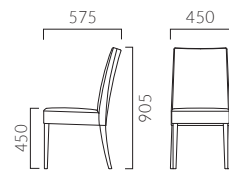

MERCA メルカ

スタック可能

ゆったりとしたハイバックスタイルの定番モデル。
スタッキング仕様も選べ、幅広い用途に対応できます。

フレーム：ブナ無垢材 座下：ベルト
タイプBのみスタッキング可能(床積：M/4脚、W/3脚)
重量：AM/5.5kg、AW/6.5kg、BM/6.5kg、BW/7.4kg

スタック状態 (Bタイプのみ)

メルカ AM 肘無

張地ランク

- A 39,700
- B 42,000
- C 43,200
- D 44,400
- S 49,600
- L 54,700
- H 60,400

1N 限定レザー・ブラック

メルカ AW 肘付

張地ランク

- A 49,500
- B 51,500
- C 52,900
- D 54,000
- S 59,200
- L 63,800
- H 69,200

1N 限定レザー・ブラック

メルカ BM 肘無・スタッキング仕様

張地ランク

- A 50,900
- B 52,900
- C 54,700
- D 55,900
- S 60,200
- L 65,300
- H 70,500

1N レザー・A-80 (No.8)

メルカ BW 肘付・スタッキング仕様

張地ランク

- A 67,100
- B 69,300
- C 70,900
- D 72,100
- S 76,600
- L 81,500
- H 86,700

1N レザー・A-80 (No.8)

- 脚カット最大寸法: 30mm >>P.400
- 脚端パーツ: 取付可能 >>P.400
- 専用台車積載数: BM: 5脚/BW: 4脚 (PA 9010) >>P.400