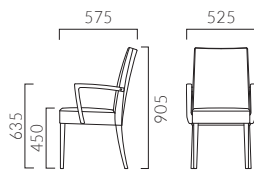

MERCA メルカ

スタック可能

ゆったりとしたハイバックスタイルの定番モデル。
スタッキング仕様も選べ、幅広い用途に対応できます。

フレーム：ブナ無垢材 座下：ベルト
タイプBのみスタッキング可能(床積：M/4脚、W/3脚)
重量：AM/5.5kg、AW/6.5kg、BM/6.5kg、BW/7.4kg

スタック状態 (Bタイプのみ)

メルカ AM 肘無

張地ランク

- A 39,700
- B 42,000
- C 43,200
- D 44,400
- S 49,600
- L 54,700
- H 60,400

1N 限定レザー・ブラック

メルカ AW 肘付

張地ランク

- A 49,500
- B 51,500
- C 52,900
- D 54,000
- S 59,200
- L 63,800
- H 69,200

1N 限定レザー・ブラック

メルカ BM 肘無・スタッキング仕様

張地ランク

- A 50,900
- B 52,900
- C 54,700
- D 55,900
- S 60,200
- L 65,300
- H 70,500

1N レザー・A-80 (No.8)

メルカ BW 肘付・スタッキング仕様

張地ランク

- A 67,100
- B 69,300
- C 70,900
- D 72,100
- S 76,600
- L 81,500
- H 86,700

1N レザー・A-80 (No.8)

- 脚カット最大寸法: 30mm >>P.400
- 脚端パーツ: 取付可能 >>P.400
- 専用台車積載数: BM: 5脚/BW: 4脚 (PA 9010) >>P.400