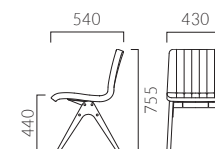

▶ 脚端パーツ:取付可能 >>P.400